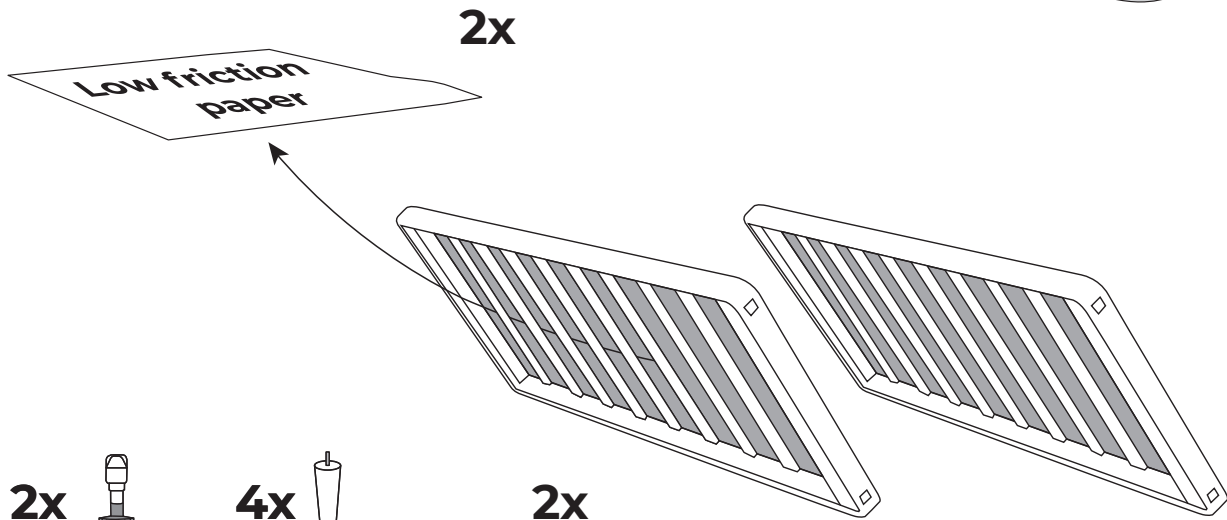

-  **NO** Monteringsanvisning
-  **SE** Monteringsanvisning
-  **DK** Monteringsvejledning
-  **FI** Kasausohjeet
-  **EE** Paigaldusjuhend
-  **UK** Assembly instruction

Svane® IntelliGel® DeLuxe Ariana

IntelliGel® DeLuxe Top	
AdaptiveZone	AdaptiveZone
Foam Extender	
Smart Frame	Smart Frame

Svane® IntelliGel® DeLuxe Ariana

Parts

NO Eller
SE Eller
DK Eller
FI Tai
EE Või
UK Or

Included in headboard package.
Headboard are mounted to the bed frame as shown in grey.