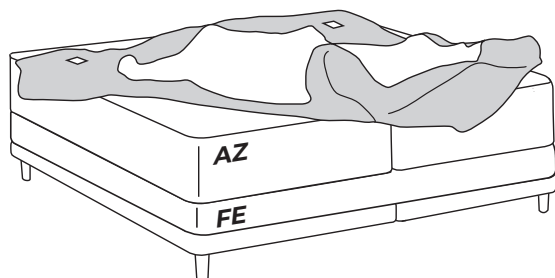

IntelliGel® DeLuxe Top	
AdaptiveZone	AdaptiveZone
Foam Extender	
Smart Frame	Smart Frame

Svane® IntelliGel® DeLuxe Ariana

Parts

NO Eller
SE Eller
DK Eller
FI Tai
EE Või
UK Or

Included in headboard package.
Headboard are mounted to the bed frame as shown in grey.

Svane® IntelliGel® DeLuxe Ariana

Svane® IntelliGel® DeLuxe Ariana

3

4

Svane® IntelliGel® DeLuxe Ariana

5

6

NO Eller
SE Eller
DK Eller
FI Tai
EE Või
UK Or