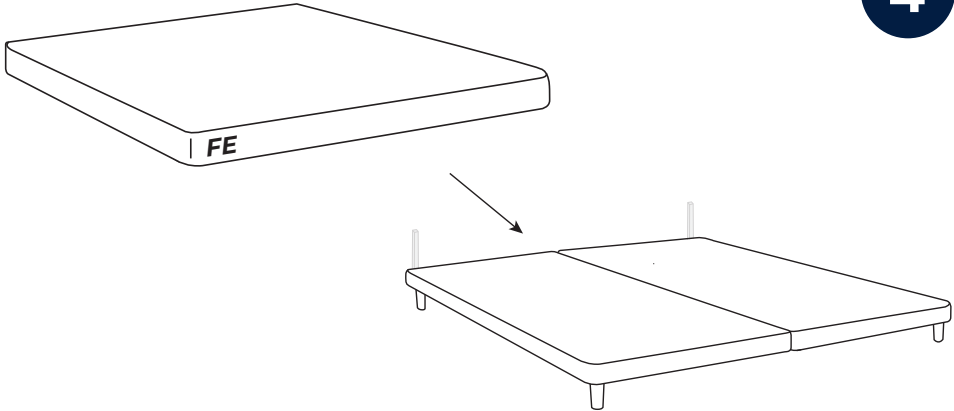

IntelliGel® DeLuxe Top	
AdaptiveZone	AdaptiveZone
Foam Extender	
Smart Frame	Smart Frame

Svane® IntelliGel® DeLuxe Ariana

Parts

NO Eller
SE Eller
DK Eller
FI Tai
EE Või
UK Or

Included in headboard package.
Headboard are mounted to the bed frame as shown in grey.

Svane® IntelliGel® DeLuxe Ariana

Svane® IntelliGel® DeLuxe Ariana

3

4

Svane® IntelliGel® DeLuxe Ariana

5

6

NO Eller
SE Eller
DK Eller
FI Tai
EE Või
UK Or