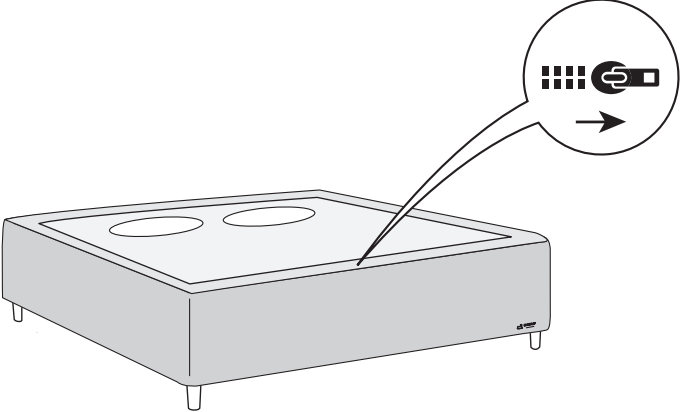

Svane® IntelliGel® DeLuxe Ariana