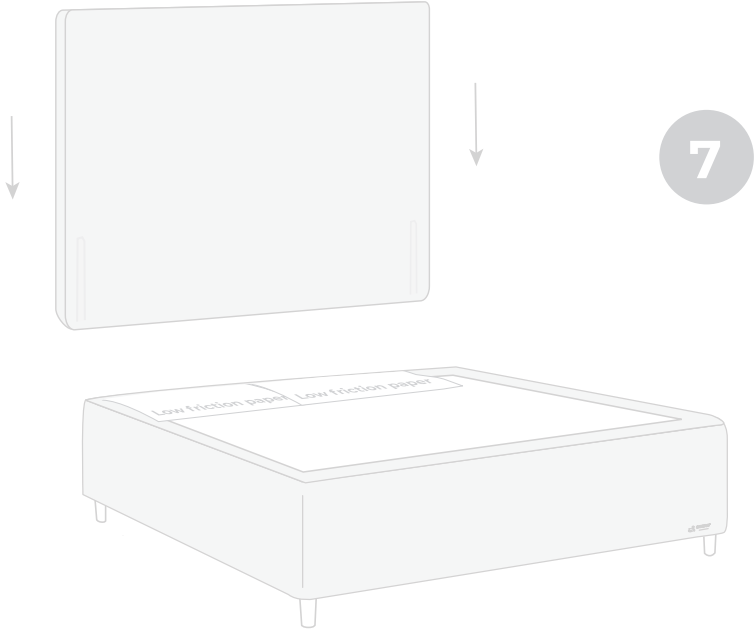

Svane® IntelliGel® DeLuxe Ariana