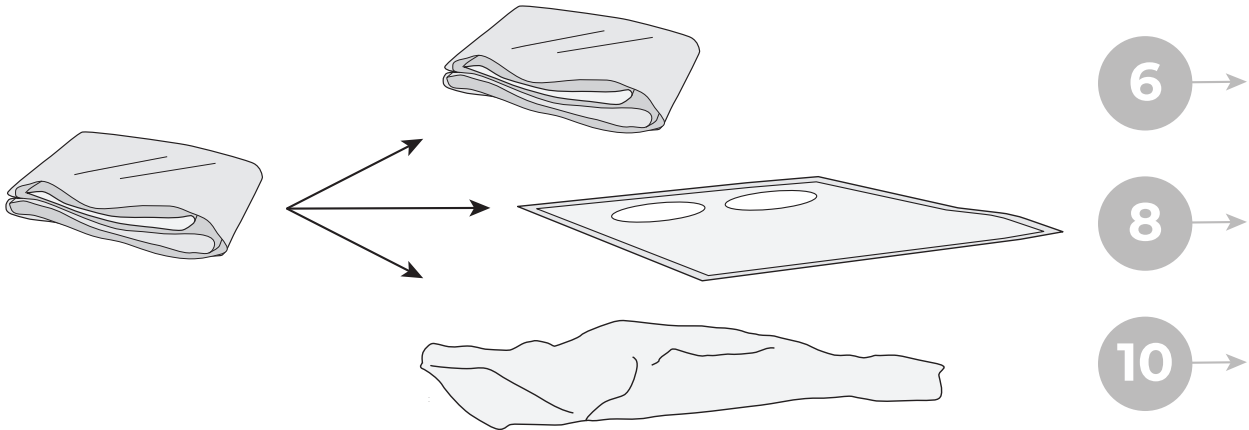

IntelliGel® DeLuxe Top	
AdaptiveZone	AdaptiveZone
Foam Extender	
Smart Frame	Smart Frame

Svane® IntelliGel® DeLuxe Ariana

Parts

NO Eller
SE Eller
DK Eller
FI Tai
EE Või
UK Or

Included in headboard package.
Headboard are mounted to the bed frame as shown in grey.

Svane® IntelliGel® DeLuxe Ariana

Svane® IntelliGel® DeLuxe Ariana

3

4

Svane® IntelliGel® DeLuxe Ariana

5

6

NO Eller
SE Eller
DK Eller
FI Tai
EE Või
UK Or