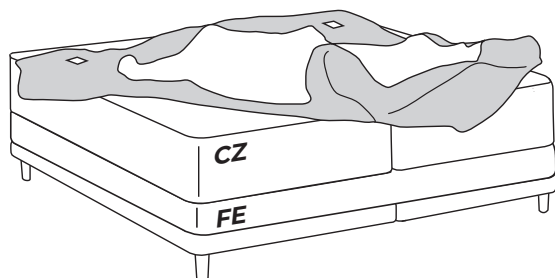

IntelliGel® DeLuxe Top	
ComfyZone	ComfyZone
Foam Extender	
Smart Frame	Smart Frame

Svane® IntelliGel® DeLuxe Zala

Parts

NO Eller
SE Eller
DK Eller
FI Tai
EE Või
UK Or

Included in headboard package.
Headboard are mounted to the bed frame as shown in grey.

Svane® IntelliGel® DeLuxe Zala

3

4

Svane® IntelliGel® DeLuxe Zala

5

6

NO Eller
SE Eller
DK Eller
FI Tai
EE Või
UK Or

Svane® IntelliGel® DeLuxe Zala