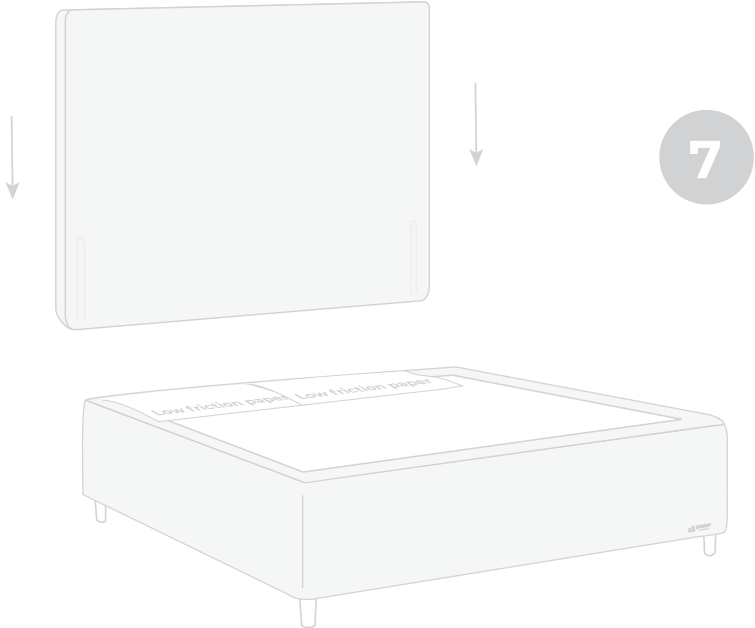

IntelliGel® DeLuxe Top	
ComfyZone	ComfyZone
Foam Extender	
Smart Frame	Smart Frame

Svane® IntelliGel® DeLuxe Zala

Parts

NO Eller
SE Eller
DK Eller
FI Tai
EE Või
UK Or

Included in headboard package.
Headboard are mounted to the bed frame as shown in grey.

Svane® IntelliGel® DeLuxe Zala

3

4

Svane® IntelliGel® DeLuxe Zala

5

6

NO Eller
SE Eller
DK Eller
FI Tai
EE Või
UK Or

Svane® IntelliGel® DeLuxe Zala