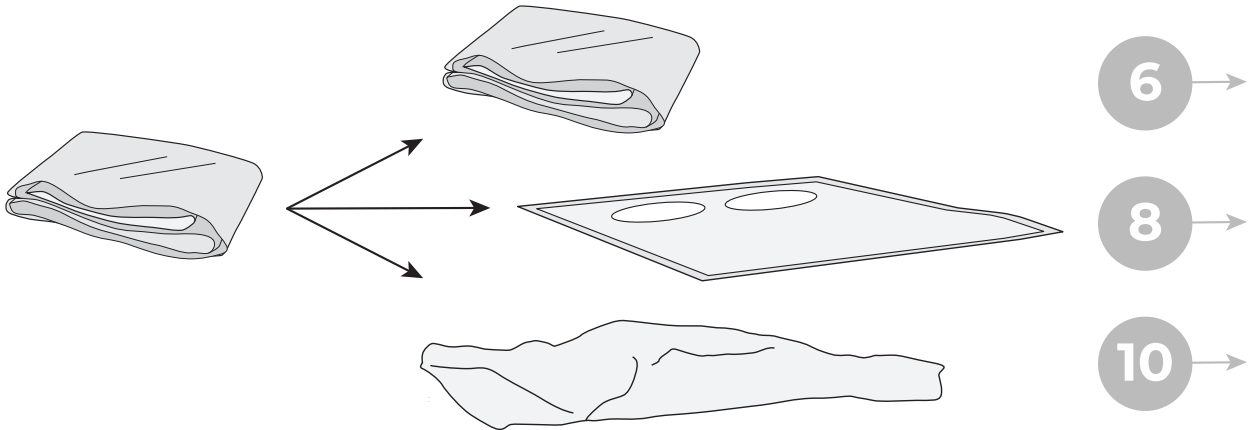

IntelliGel® DeLuxe Top	
ComfyZone	ComfyZone
Foam Extender	
Smart Frame	Smart Frame

Svane® IntelliGel® DeLuxe Zala

Parts

NO Eller
SE Eller
DK Eller
FI Tai
EE Või
UK Or

Included in headboard package.
Headboard are mounted to the bed frame as shown in grey.

Svane® IntelliGel® DeLuxe Zala

3

4

Svane® IntelliGel® DeLuxe Zala

5

6

NO Eller
SE Eller
DK Eller
FI Tai
EE Või
UK Or

Svane® IntelliGel® DeLuxe Zala