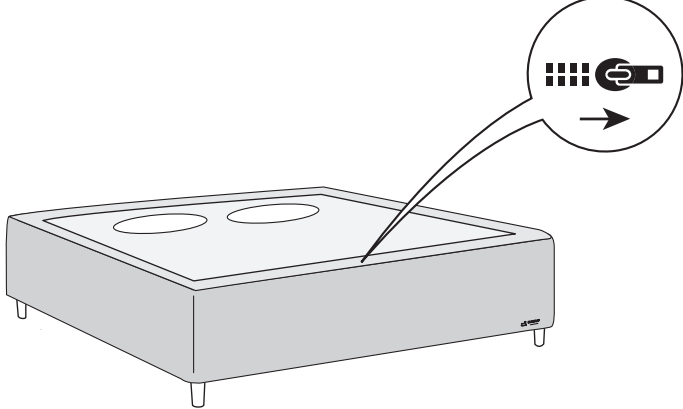

IntelliGel® DeLuxe Top	
ComfyZone	ComfyZone
Foam Extender	
Smart Frame	Smart Frame

Svane® IntelliGel® DeLuxe Zala

Parts

NO Eller
SE Eller
DK Eller
FI Tai
EE Või
UK Or

Included in headboard package.
Headboard are mounted to the bed frame as shown in grey.

Svane® IntelliGel® DeLuxe Zala

3

4

Svane® IntelliGel® DeLuxe Zala

5

6

NO Eller
SE Eller
DK Eller
FI Tai
EE Või
UK Or

Svane® IntelliGel® DeLuxe Zala