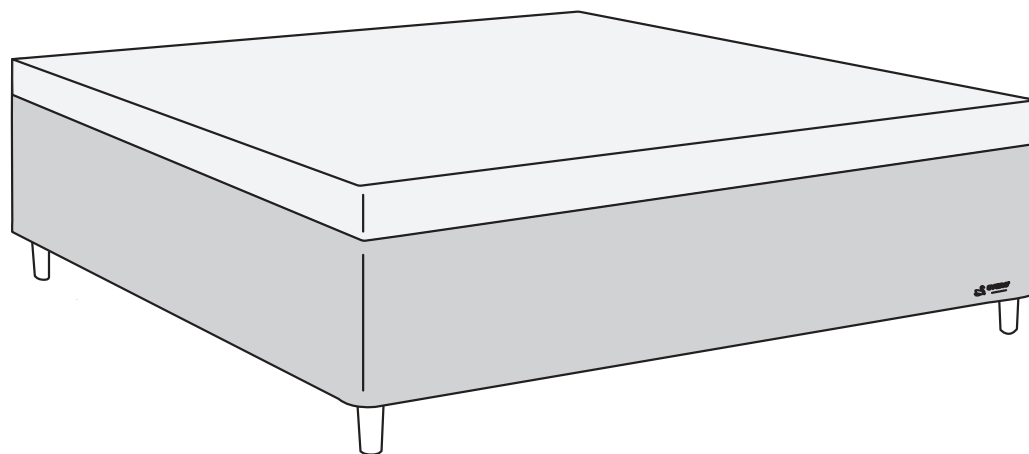

-  **NO** Monteringsanvisning
-  **SE** Monteringsanvisning
-  **DK** Monteringsvejledning
-  **FI** Kasausohjeet
-  **EE** Paigaldusjuhend
-  **UK** Assembly instruction

Svane® IntelliGel® DeLuxe Zala

IntelliGel® DeLuxe Top	
ComfyZone	ComfyZone
Foam Extender	
Smart Frame	Smart Frame

Svane® IntelliGel® DeLuxe Zala

Parts

NO Eller
SE Eller
DK Eller
FI Tai
EE Või
UK Or

Included in headboard package.
Headboard are mounted to the bed frame as shown in grey.