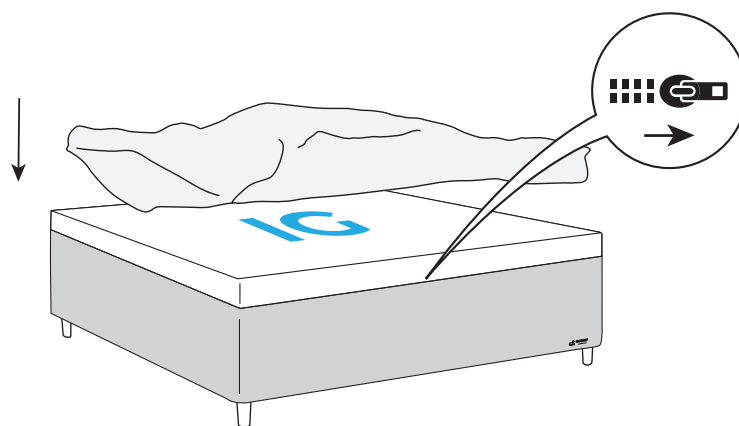

Svane® IntelliGel® DeLuxe Zala

9

10