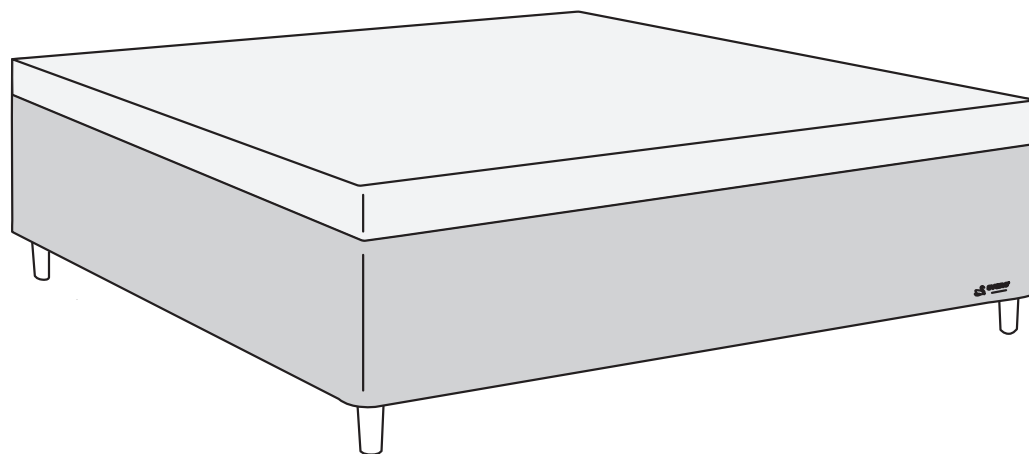

-  **NO** Monteringsanvisning
-  **SE** Monteringsanvisning
-  **DK** Monteringsvejledning
-  **FI** Kasausohjeet
-  **EE** Paigaldusjuhend
-  **UK** Assembly instruction

Svane® IntelliGel® DeLuxe Zoe

IntelliGel® DeLuxe Top	
PluraZonePlus	PluraZonePlus
Foam Extender	
Smart Frame	Smart Frame

Svane® IntelliGel® DeLuxe Zoe

Parts

NO Eller
SE Eller
DK Eller
FI Tai
EE Või
UK Or

Included in headboard package.
Headboard are mounted to the bed frame as shown in grey.

Svane® IntelliGel® DeLuxe Zoe

3

4

5