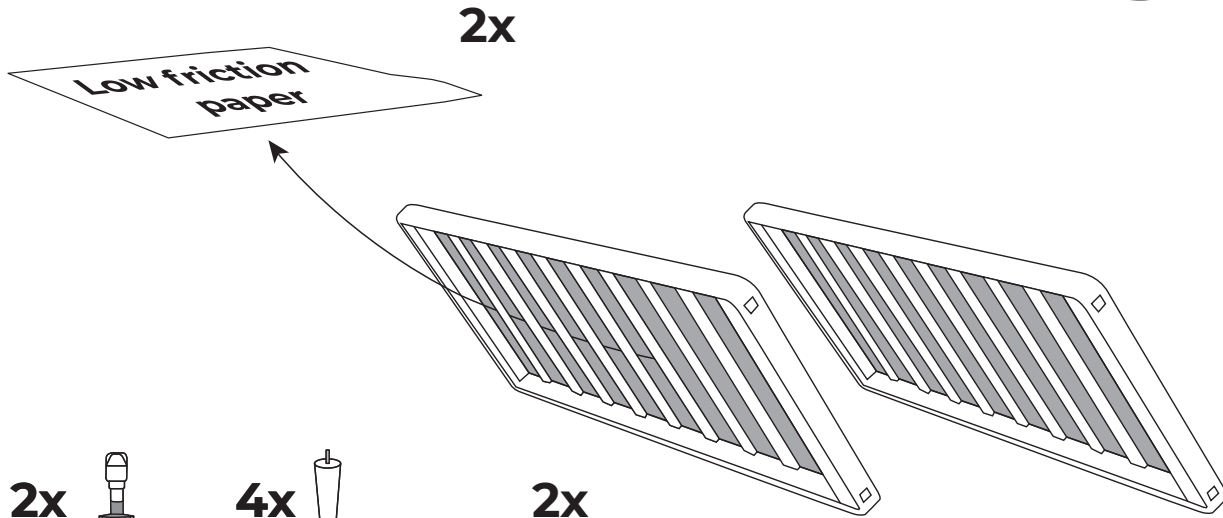

-  **NO** Monteringsanvisning
-  **SE** Monteringsanvisning
-  **DK** Monteringsvejledning
-  **FI** Kasausohjeet
-  **EE** Paigaldusjuhend
-  **UK** Assembly instruction

Svane® IntelliGel® DeLuxe Zoe

IntelliGel® DeLuxe Top	
PluraZonePlus	PluraZonePlus
Foam Extender	
Smart Frame	Smart Frame

Svane® IntelliGel® DeLuxe Zoe

Parts

NO Eller
SE Eller
DK Eller
FI Tai
EE Või
UK Or

Included in headboard package.
Headboard are mounted to the bed frame as shown in grey.

Svane® IntelliGel® DeLuxe Zoe

3

4

5