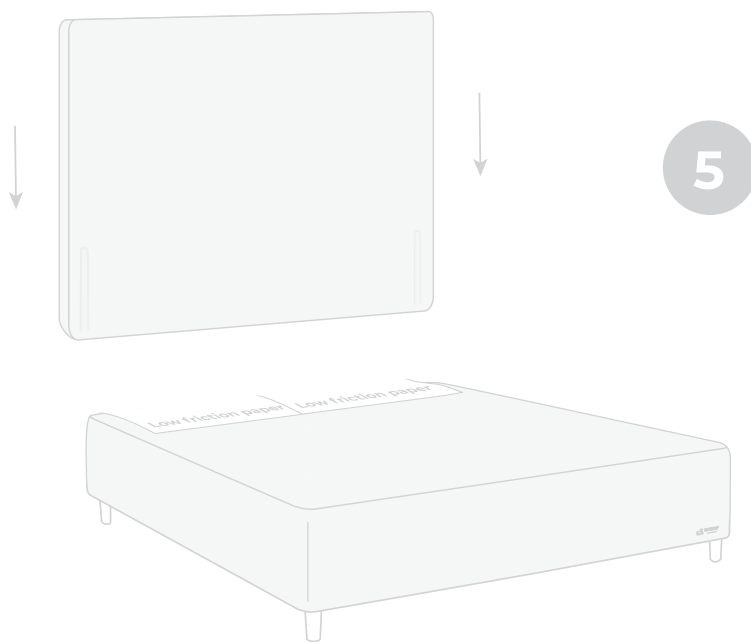

Svane® IntelliGel® DeLuxe Amelia