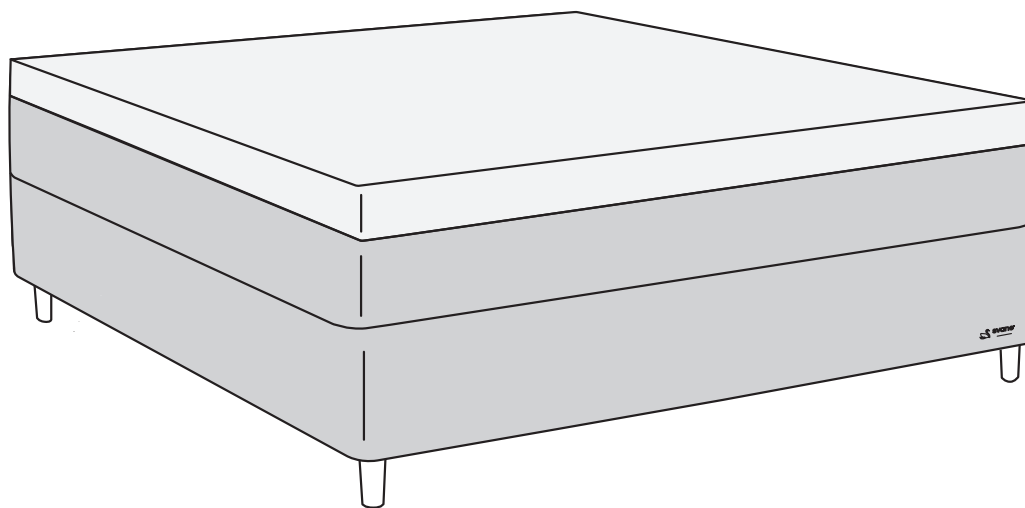

## Svane® IntelliGel® DeLuxe Amelia

| IntelliGel® DeLuxe Top |              |
|------------------------|--------------|
| AdaptiveZone           | AdaptiveZone |
| TrioZone               | TrioZone     |
| Smart Frame            | Smart Frame  |

**Svane® IntelliGel® DeLuxe Amelia**

**Parts**

**NO** Eller  
**SE** Eller  
**DK** Eller  
**FI** Tai  
**EE** Või  
**UK** Or

**Included in headboard package.**  
Headboard are mounted to the bed frame as shown in grey.