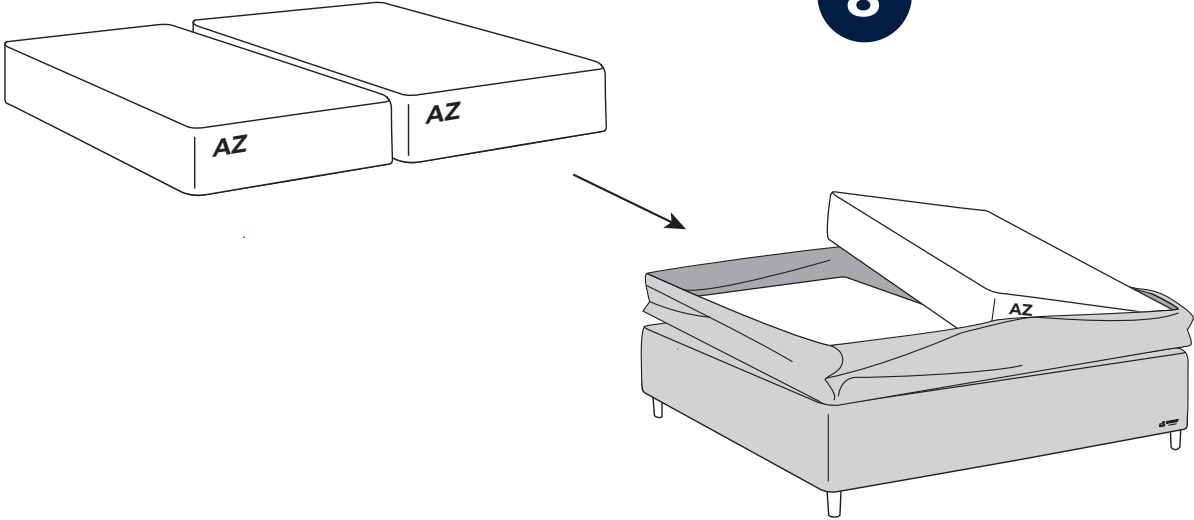

Svane® IntelliGel® DeLuxe Amelia

8