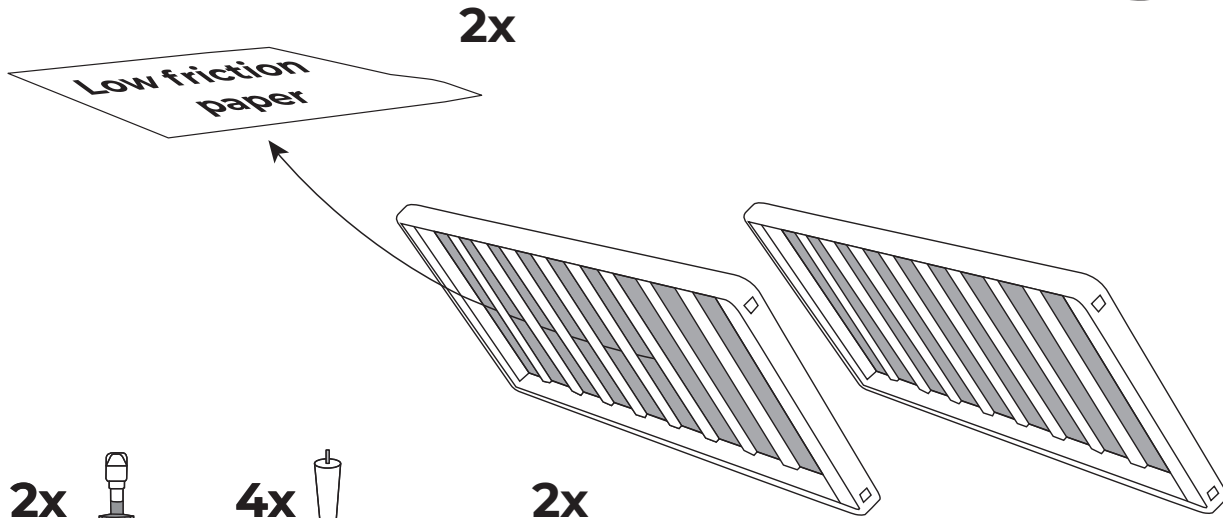

## Svane® IntelliGel® DeLuxe Amelia

| IntelliGel® DeLuxe Top |              |
|------------------------|--------------|
| AdaptiveZone           | AdaptiveZone |
| TrioZone               | TrioZone     |
| Smart Frame            | Smart Frame  |

**Svane® IntelliGel® DeLuxe Amelia**

**Parts**

**NO** Eller  
**SE** Eller  
**DK** Eller  
**FI** Tai  
**EE** Või  
**UK** Or

**Included in headboard package.**  
Headboard are mounted to the bed frame as shown in grey.