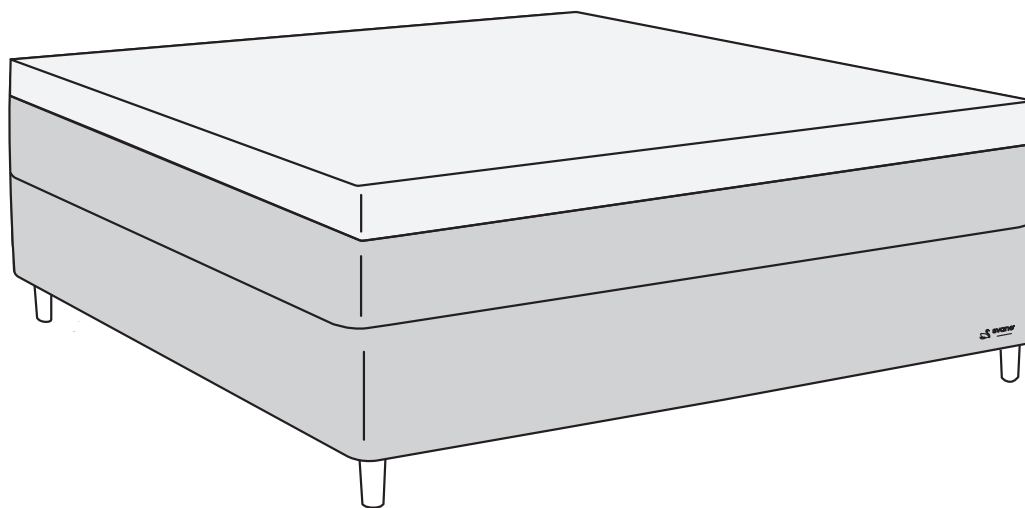

-  **NO** Monteringsanvisning
-  **SE** Monteringsanvisning
-  **DK** Monteringsvejledning
-  **FI** Kasausohjeet
-  **EE** Paigaldusjuhend
-  **UK** Assembly instruction

Svane® IntelliGel® DeLuxe Zarah

| IntelliGel® DeLuxe Top | |
|------------------------|-------------|
| ComfyZone | ComfyZone |
| TrioZone | TrioZone |
| Smart Frame | Smart Frame |

Svane® IntelliGel® DeLuxe Zarah

Parts

NO Eller
SE Eller
DK Eller
FI Tai
EE Või
UK Or

Included in headboard package.

Headboard are mounted to the bed frame as shown in grey.

Svane® IntelliGel® DeLuxe Zarah

Svane® IntelliGel® DeLuxe Zarah

3

4

NO Eller
SE Eller
DK Eller
FI Tai
EE Või
UK Or

Svane® IntelliGel® DeLuxe Zarah