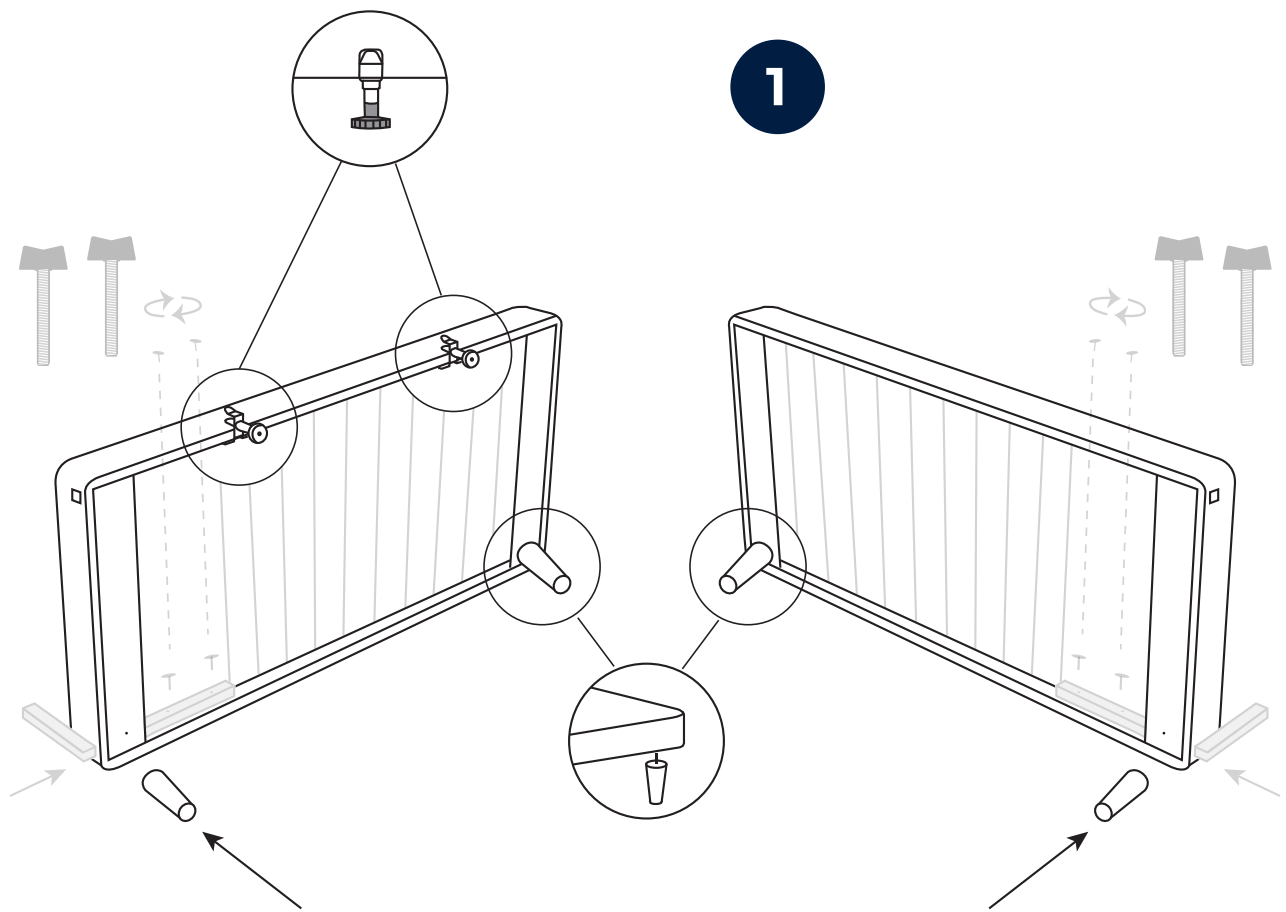

| IntelliGel® DeLuxe Top | |
|------------------------|-------------|
| ComfyZone | ComfyZone |
| TrioZone | TrioZone |
| Smart Frame | Smart Frame |

Svane® IntelliGel® DeLuxe Zarah

Parts

NO Eller
SE Eller
DK Eller
FI Tai
EE Või
UK Or

Included in headboard package.

Headboard are mounted to the bed frame as shown in grey.

Svane® IntelliGel® DeLuxe Zarah

Svane® IntelliGel® DeLuxe Zarah

3

4

NO Eller
SE Eller
DK Eller
FI Tai
EE Või
UK Or

Svane® IntelliGel® DeLuxe Zarah