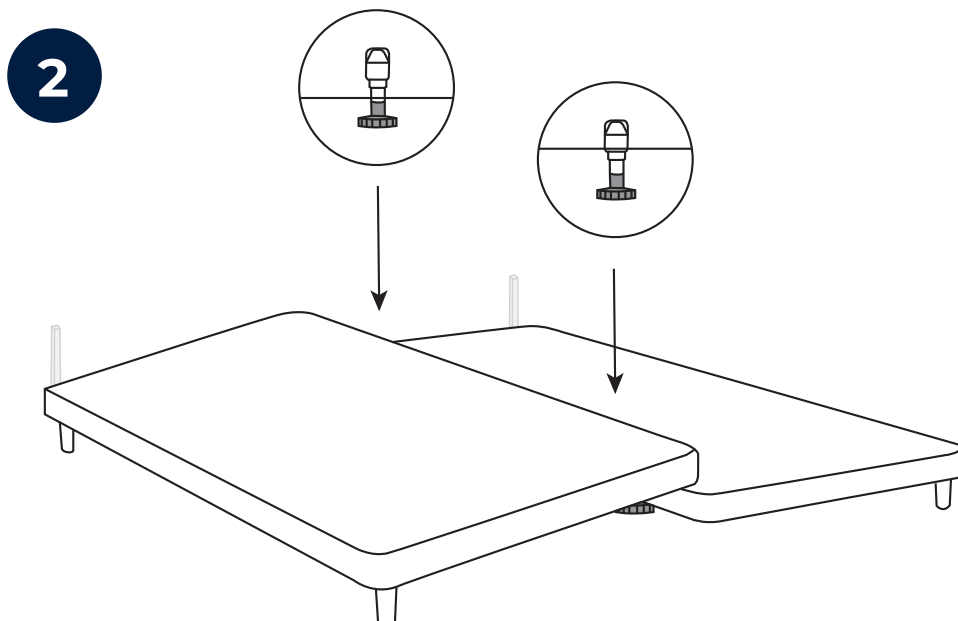

| IntelliGel® DeLuxe Top | |
|------------------------|-------------|
| ComfyZone | ComfyZone |
| TrioZone | TrioZone |
| Smart Frame | Smart Frame |

Svane® IntelliGel® DeLuxe Zarah

Parts

NO Eller
SE Eller
DK Eller
FI Tai
EE Või
UK Or

Included in headboard package.

Headboard are mounted to the bed frame as shown in grey.

Svane® IntelliGel® DeLuxe Zarah

Svane® IntelliGel® DeLuxe Zarah

3

4

NO Eller
SE Eller
DK Eller
FI Tai
EE Või
UK Or

Svane® IntelliGel® DeLuxe Zarah