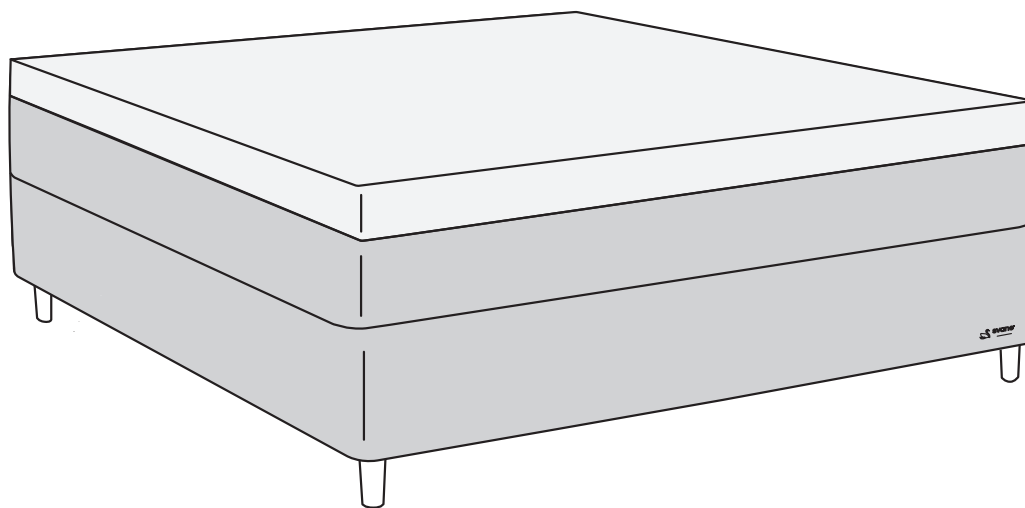

-  **NO** Monteringsanvisning
-  **SE** Monteringsanvisning
-  **DK** Monteringsvejledning
-  **FI** Kasausohjeet
-  **EE** Paigaldusjuhend
-  **UK** Assembly instruction

Svane® IntelliGel® DeLuxe Zelena

IntelliGel® DeLuxe Top	
PluraZone	PluraZone
PluraZone	PluraZone
Smart Frame	Smart Frame

Svane® IntelliGel® DeLuxe Zelena

Parts

NO Eller
SE Eller
DK Eller
FI Tai
EE Või
UK Or

Included in headboard package.
Headboard are mounted to the bed frame as shown in grey.