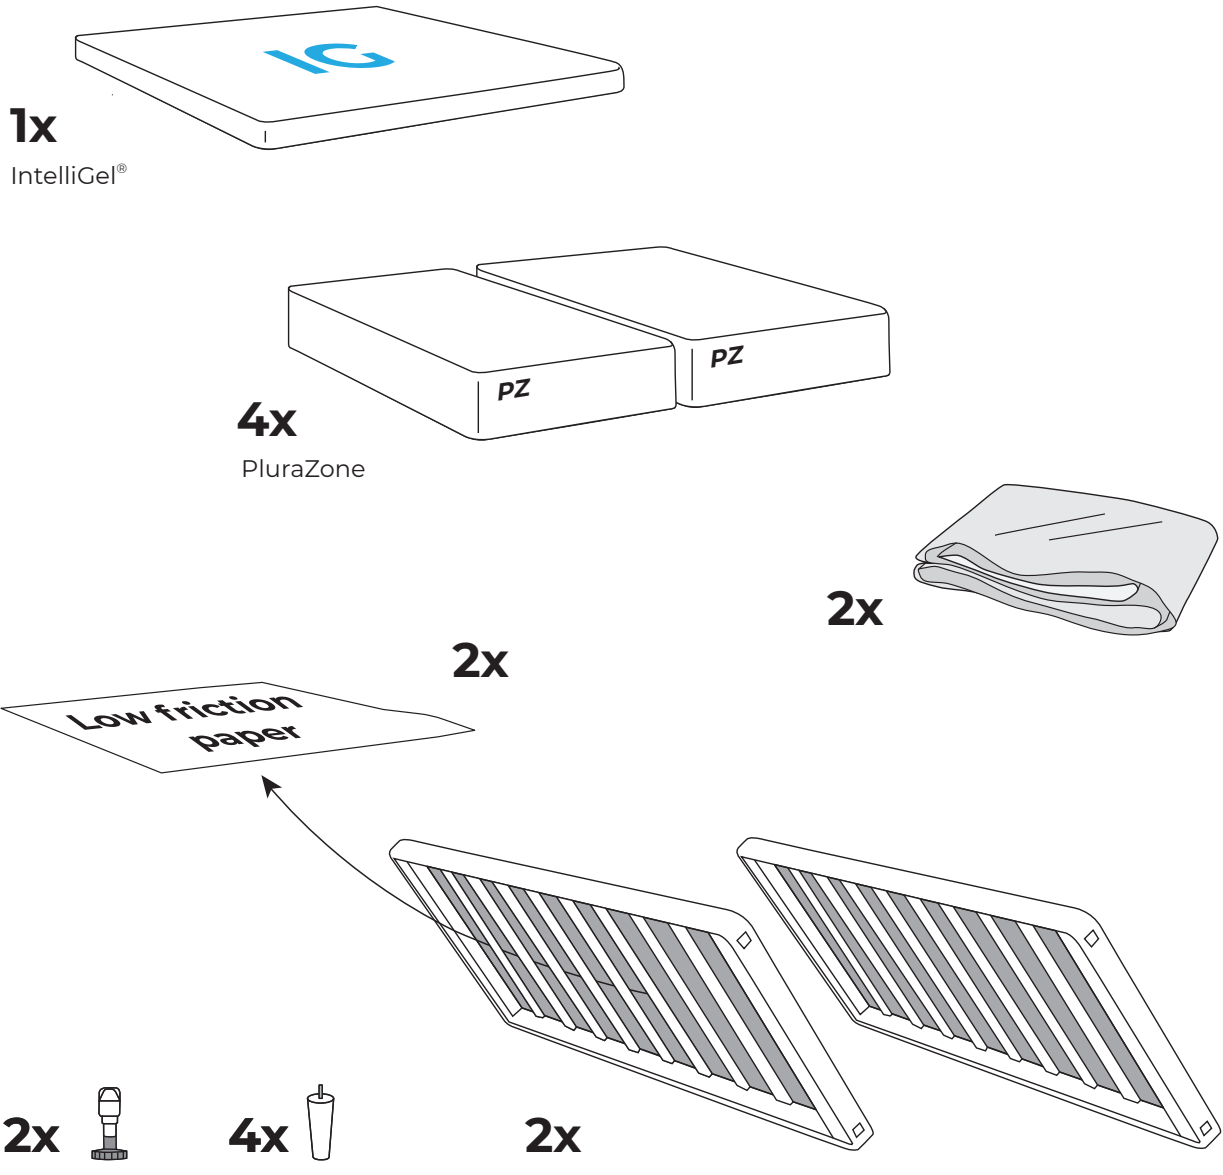

-  **NO** Monteringsanvisning
-  **SE** Monteringsanvisning
-  **DK** Monteringsvejledning
-  **FI** Kasausohjeet
-  **EE** Paigaldusjuhend
-  **UK** Assembly instruction

Svane® IntelliGel® DeLuxe Zelena

IntelliGel® DeLuxe Top	
PluraZone	PluraZone
PluraZone	PluraZone
Smart Frame	Smart Frame

Svane® IntelliGel® DeLuxe Zelena

Parts

NO Eller
SE Eller
DK Eller
FI Tai
EE Või
UK Or

Included in headboard package.
Headboard are mounted to the bed frame as shown in grey.