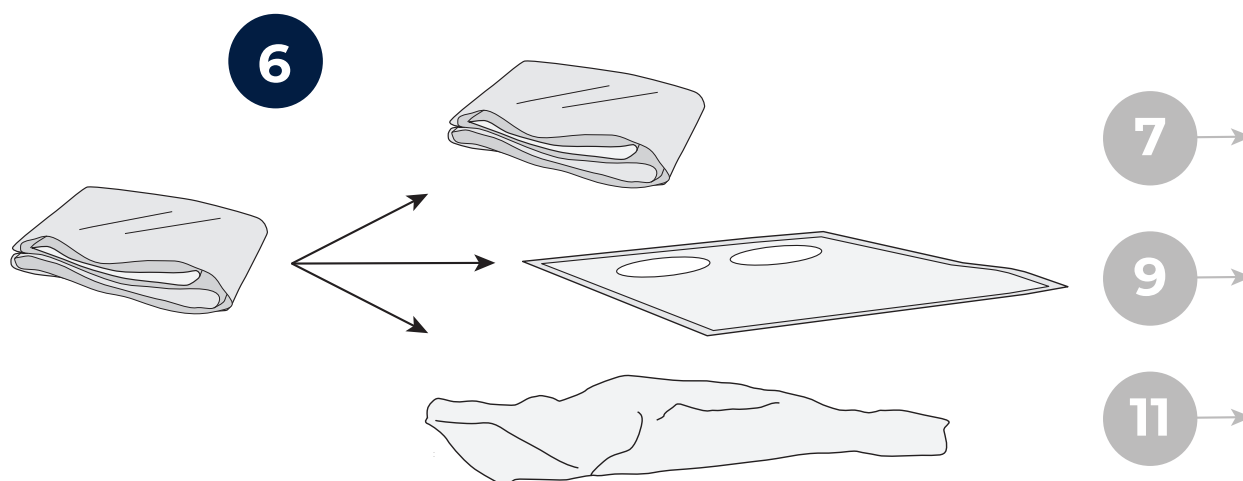

IntelliGel® DeLuxe Top	
PluraZone	PluraZone
PluraZone	PluraZone
Smart Frame	Smart Frame

Svane® IntelliGel® DeLuxe Zelena

Parts

NO Eller
SE Eller
DK Eller
FI Tai
EE Või
UK Or

Included in headboard package.
Headboard are mounted to the bed frame as shown in grey.

Svane® IntelliGel® DeLuxe Zelena

Svane® IntelliGel® DeLuxe Zelena

3

4

NO Eller
SE Eller
DK Eller
FI Tai
EE Või
UK Or

Svane® IntelliGel® DeLuxe Zelena

Svane® IntelliGel® DeLuxe Zelena

8