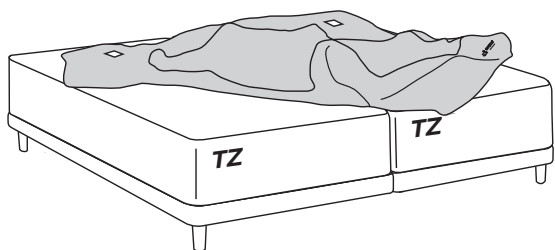

2x

4x

2x

NO Eller
SE Eller
DK Eller
FI Tai
EE Või
UK Or

2x

Included in headboard package.

Headboard are mounted to the bed frame as shown in grey.

Svane® IntelliGel® DeLuxe Zophy

3

4

NO Eller
SE Eller
DK Eller
FI Tai
EE Või
UK Or

Svane® IntelliGel® DeLuxe Zophy

Svane® IntelliGel® DeLuxe Zephy

8

Svane® IntelliGel® DeLuxe Zophy

**For more useful information about
your new product, visit Service at:**
svanebeds.com