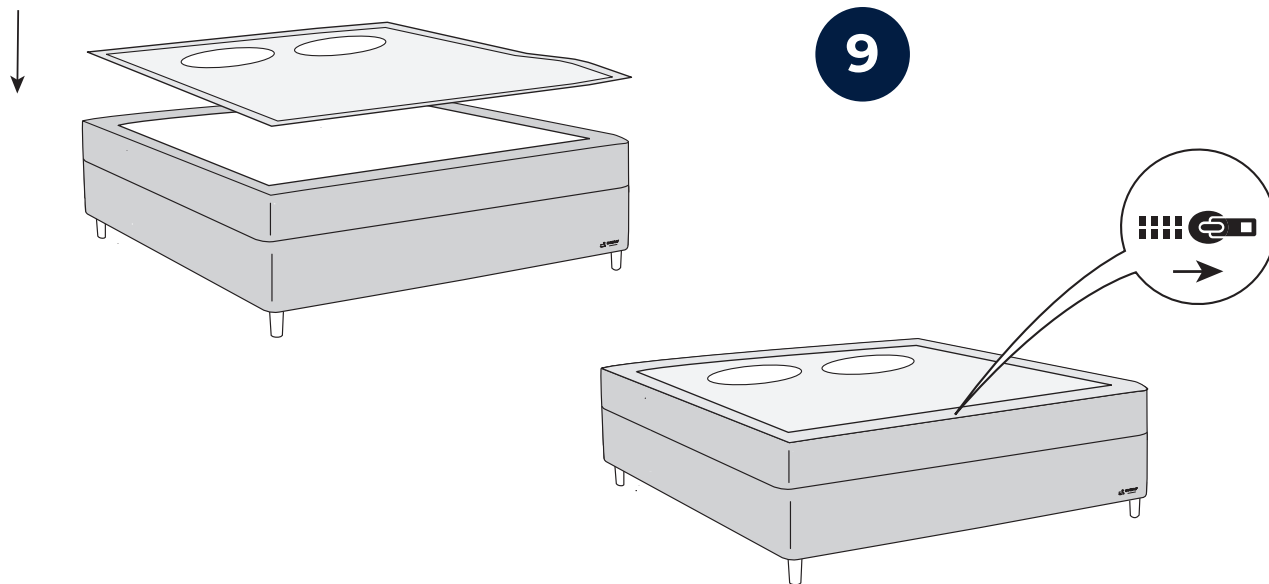

2x

4x

2x

NO Eller
SE Eller
DK Eller
FI Tai
EE Või
UK Or

2x

Included in headboard package.

Headboard are mounted to the bed frame as shown in grey.

Svane® IntelliGel® DeLuxe Zophy

3

4

NO Eller
SE Eller
DK Eller
FI Tai
EE Või
UK Or

Svane® IntelliGel® DeLuxe Zophy

Svane® IntelliGel® DeLuxe Zephy

8

Svane® IntelliGel® DeLuxe Zophy

**For more useful information about
your new product, visit Service at:**
svanebeds.com