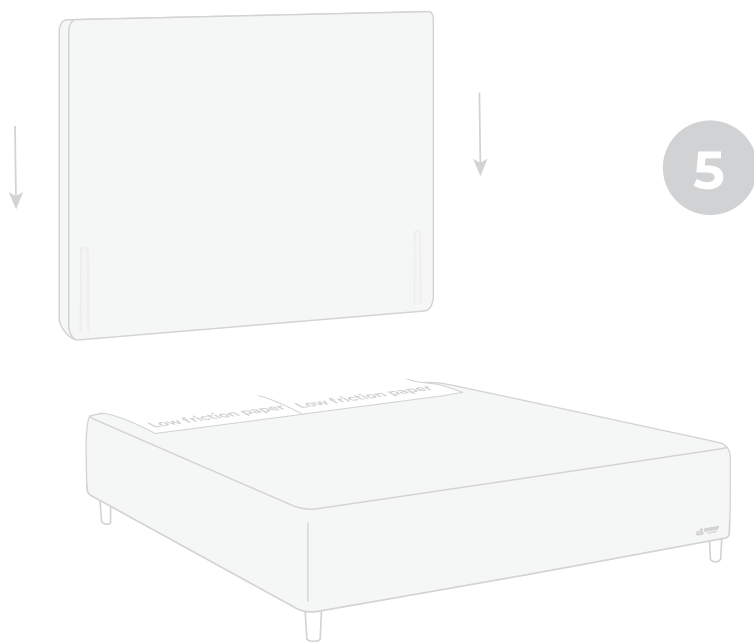

2x

4x

2x

NO Eller
SE Eller
DK Eller
FI Tai
EE Või
UK Or

2x

Included in headboard package.

Headboard are mounted to the bed frame as shown in grey.

Svane® IntelliGel® DeLuxe Zophy

3

4

NO Eller
SE Eller
DK Eller
FI Tai
EE Või
UK Or

Svane® IntelliGel® DeLuxe Zophy

Svane® IntelliGel® DeLuxe Zephy

8

Svane® IntelliGel® DeLuxe Zophy

**For more useful information about
your new product, visit Service at:**
svanebeds.com