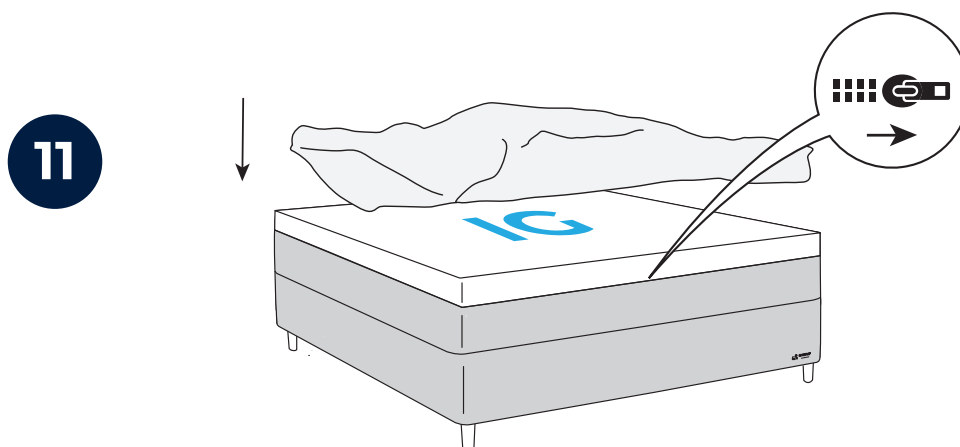

2x

4x

2x

NO Eller
SE Eller
DK Eller
FI Tai
EE Või
UK Or

2x

Included in headboard package.

Headboard are mounted to the bed frame as shown in grey.

Svane® IntelliGel® DeLuxe Zophy

3

4

NO Eller
SE Eller
DK Eller
FI Tai
EE Või
UK Or

Svane® IntelliGel® DeLuxe Zophy

Svane® IntelliGel® DeLuxe Zephy

8

Svane® IntelliGel® DeLuxe Zophy

**For more useful information about
your new product, visit Service at:**
svanebeds.com