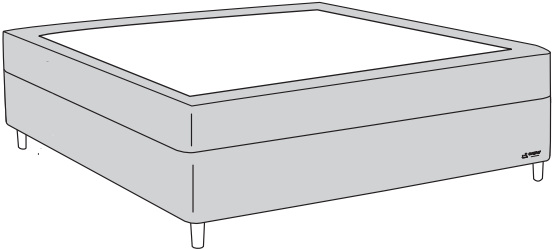

2x

4x

2x

NO Eller
SE Eller
DK Eller
FI Tai
EE Või
UK Or

2x

Included in headboard package.

Headboard are mounted to the bed frame as shown in grey.

Svane® IntelliGel® DeLuxe Zophy

3

4

NO Eller
SE Eller
DK Eller
FI Tai
EE Või
UK Or

Svane® IntelliGel® DeLuxe Zophy

Svane® IntelliGel® DeLuxe Zephy

8

Svane® IntelliGel® DeLuxe Zophy

**For more useful information about
your new product, visit Service at:**
svanebeds.com