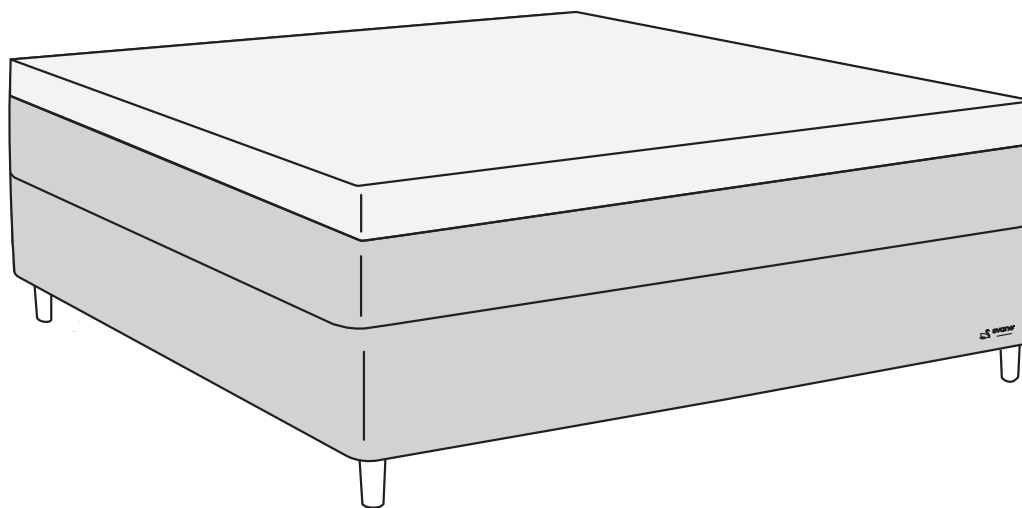

-  **NO** Monteringsanvisning
-  **SE** Monteringsanvisning
-  **DK** Monteringsvejledning
-  **FI** Kasausohjeet
-  **EE** Paigaldusjuhend
-  **UK** Assembly instruction

Svane® IntelliGel® DeLuxe Zophy

IntelliGel® DeLuxe Top	
PluraZone	PluraZone
TrioZone	TrioZone
Smart Frame	Smart Frame

Svane® IntelliGel® DeLuxe Zephy

Parts

1x
IntelliGel®

2x
PluraZone

2x
TrioZone

2x

2x

2x

4x

2x

NO Eller
SE Eller
DK Eller
FI Tai
EE Või
UK Or

2x

Included in headboard package.

Headboard are mounted to the bed frame as shown in grey.

Svane® IntelliGel® DeLuxe Zophy