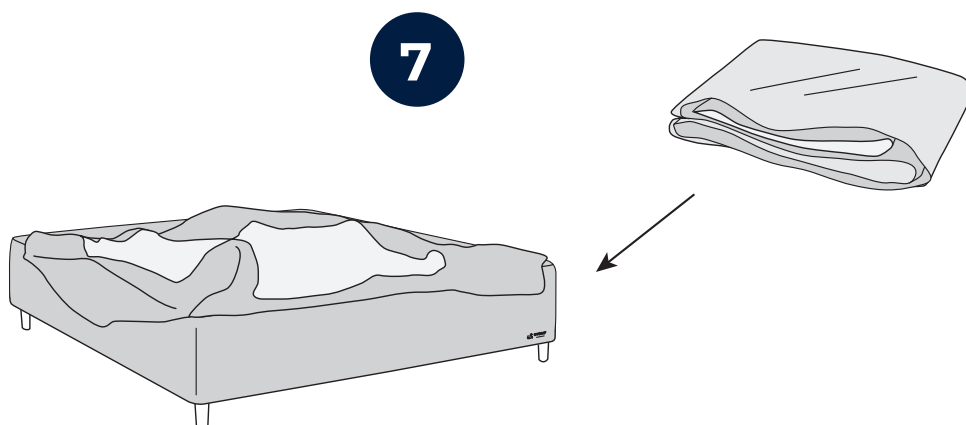

2x

4x

2x

NO Eller
SE Eller
DK Eller
FI Tai
EE Või
UK Or

2x

Included in headboard package.

Headboard are mounted to the bed frame as shown in grey.

Svane® IntelliGel® DeLuxe Zophy

3

4

NO Eller
SE Eller
DK Eller
FI Tai
EE Või
UK Or

Svane® IntelliGel® DeLuxe Zophy

Svane® IntelliGel® DeLuxe Zephy

8

Svane® IntelliGel® DeLuxe Zophy

**For more useful information about
your new product, visit Service at:**
svanebeds.com