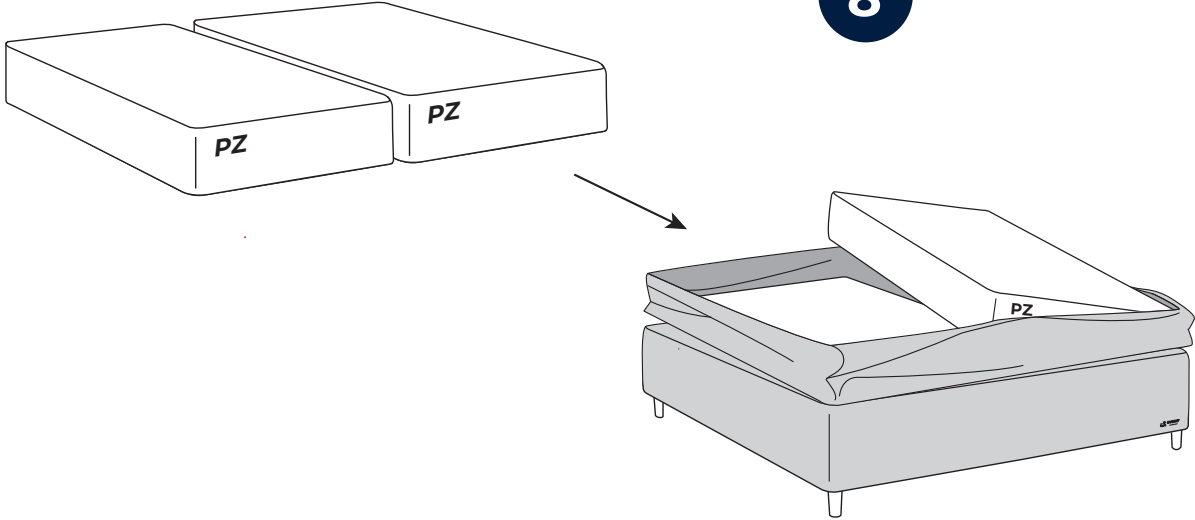

2x

4x

2x

NO Eller
SE Eller
DK Eller
FI Tai
EE Või
UK Or

2x

Included in headboard package.

Headboard are mounted to the bed frame as shown in grey.

Svane® IntelliGel® DeLuxe Zophy

3

4

NO Eller
SE Eller
DK Eller
FI Tai
EE Või
UK Or

Svane® IntelliGel® DeLuxe Zophy

Svane® IntelliGel® DeLuxe Zephy

8

Svane® IntelliGel® DeLuxe Zophy

**For more useful information about
your new product, visit Service at:**
svanebeds.com