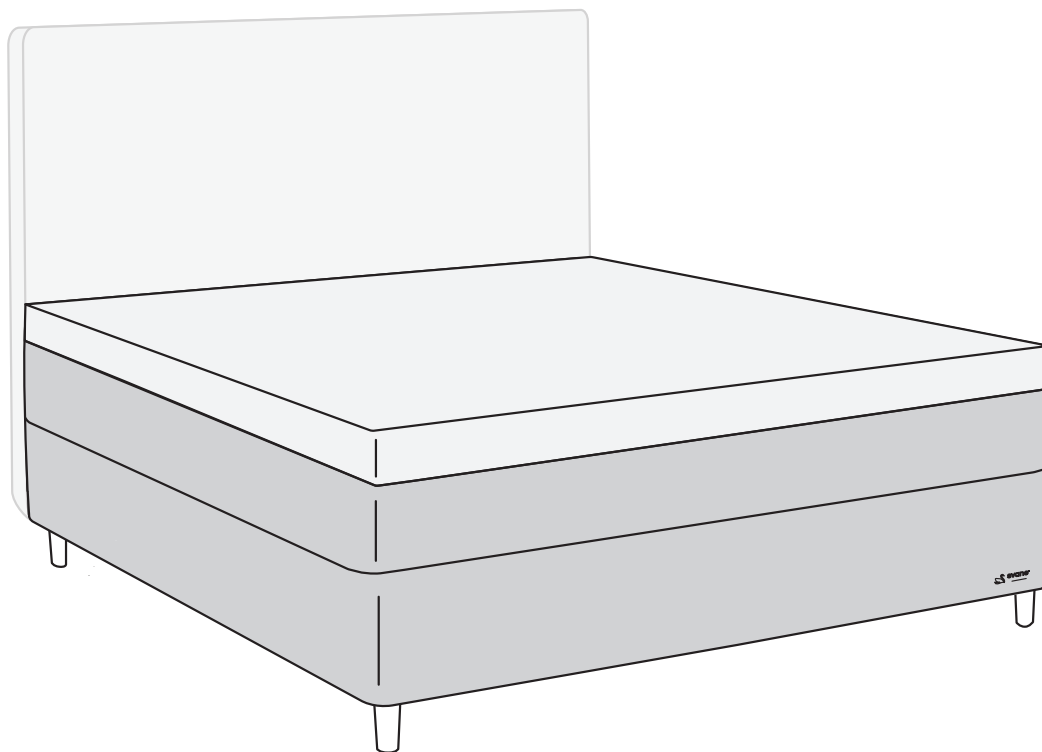

2x

4x

2x

NO Eller
SE Eller
DK Eller
FI Tai
EE Või
UK Or

2x

Included in headboard package.

Headboard are mounted to the bed frame as shown in grey.

Svane® IntelliGel® DeLuxe Zophy

3

4

NO Eller
SE Eller
DK Eller
FI Tai
EE Või
UK Or

Svane® IntelliGel® DeLuxe Zophy

Svane® IntelliGel® DeLuxe Zephy

8

Svane® IntelliGel® DeLuxe Zophy

**For more useful information about
your new product, visit Service at:**
svanebeds.com