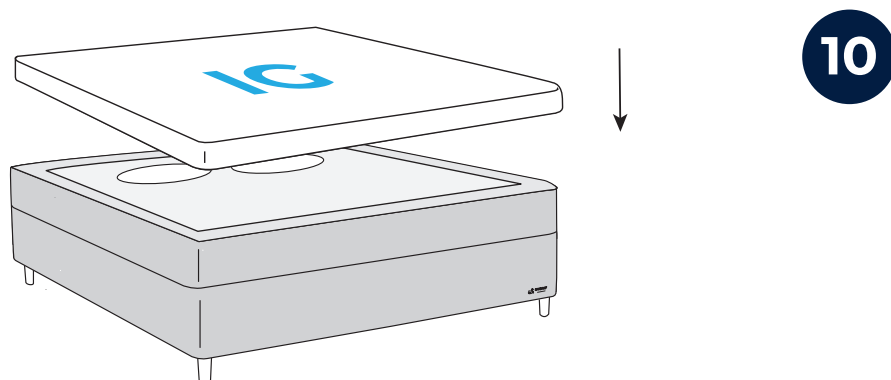

2x

4x

2x

NO Eller
SE Eller
DK Eller
FI Tai
EE Või
UK Or

2x

Included in headboard package.

Headboard are mounted to the bed frame as shown in grey.

Svane® IntelliGel® DeLuxe Zophy

3

4

NO Eller
SE Eller
DK Eller
FI Tai
EE Või
UK Or

Svane® IntelliGel® DeLuxe Zophy

Svane® IntelliGel® DeLuxe Zephy

8

Svane® IntelliGel® DeLuxe Zophy

**For more useful information about
your new product, visit Service at:**
svanebeds.com