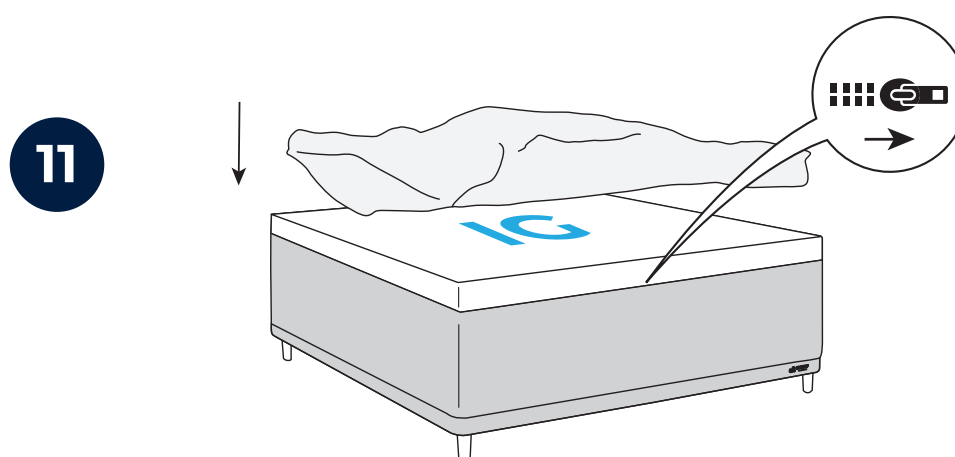

2x

NO Eller
SE Eller
DK Eller
FI Tai
EE Või
UK Or

2x

Included in headboard package.

Headboard are mounted to the bed frame as shown in grey.

Svane® IntelliGel® DeLuxe Athena

Svane® IntelliGel® DeLuxe Athena

3

NO Eller
SE Eller
DK Eller
FI Tai
EE Või
UK Or

5

6

Svane® IntelliGel® DeLuxe Athena

Svane® IntelliGel® DeLuxe Athena

**For more useful information about
your new product, visit Service at:**
svanebeds.com