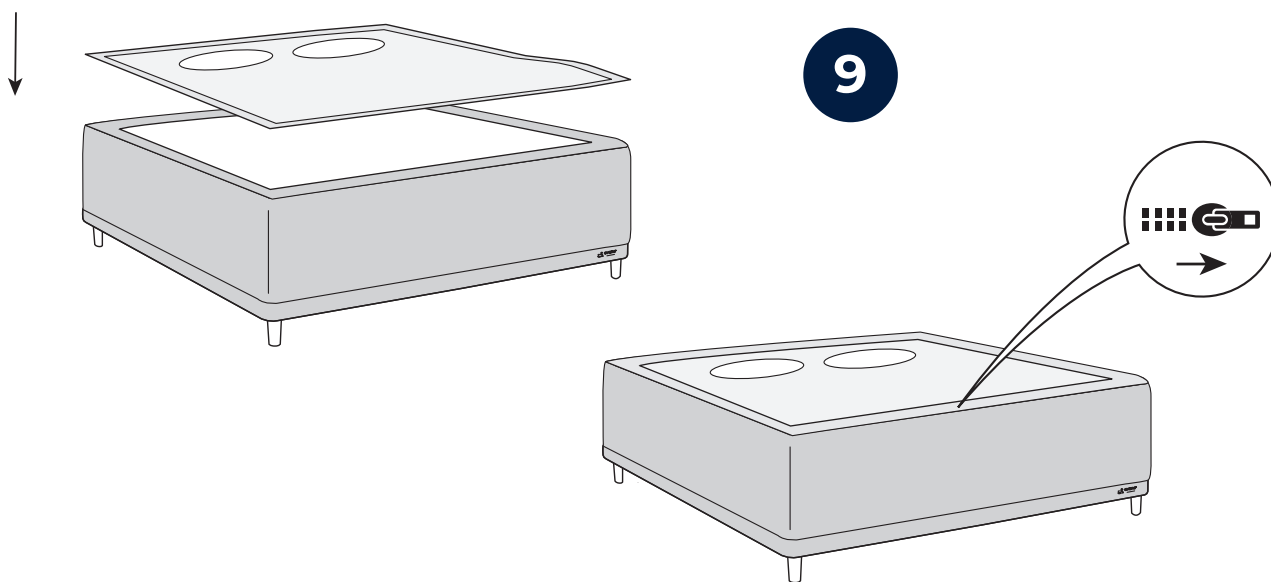

2x

NO Eller
SE Eller
DK Eller
FI Tai
EE Või
UK Or

2x

Included in headboard package.

Headboard are mounted to the bed frame as shown in grey.

Svane® IntelliGel® DeLuxe Athena

Svane® IntelliGel® DeLuxe Athena

3

NO Eller
SE Eller
DK Eller
FI Tai
EE Või
UK Or

5

6

Svane® IntelliGel® DeLuxe Athena

Svane® IntelliGel® DeLuxe Athena

**For more useful information about
your new product, visit Service at:**
svanebeds.com