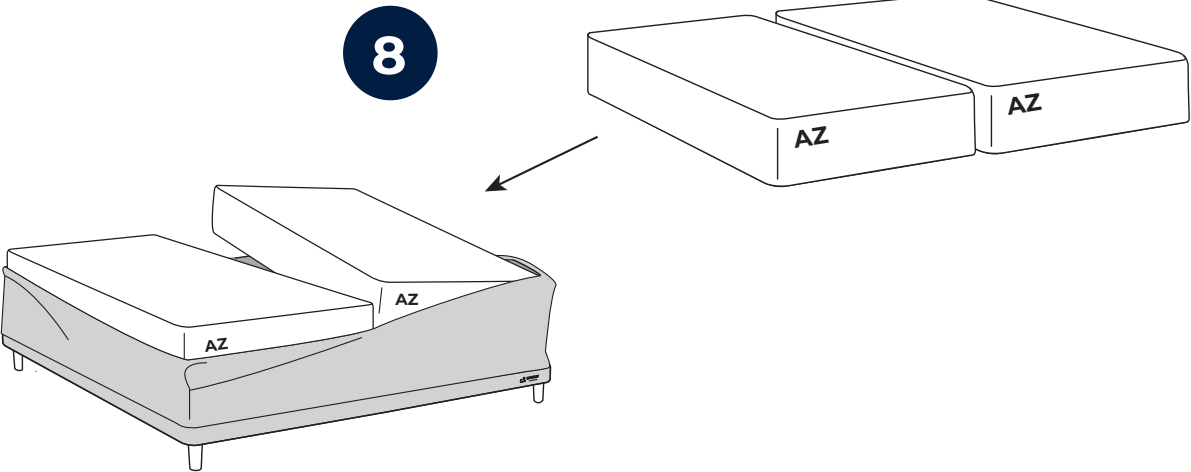

2x

NO Eller
SE Eller
DK Eller
FI Tai
EE Või
UK Or

2x

Included in headboard package.

Headboard are mounted to the bed frame as shown in grey.

Svane® IntelliGel® DeLuxe Athena

Svane® IntelliGel® DeLuxe Athena

3

NO Eller
SE Eller
DK Eller
FI Tai
EE Või
UK Or

5

6

Svane® IntelliGel® DeLuxe Athena

Svane® IntelliGel® DeLuxe Athena

**For more useful information about
your new product, visit Service at:**
svanebeds.com