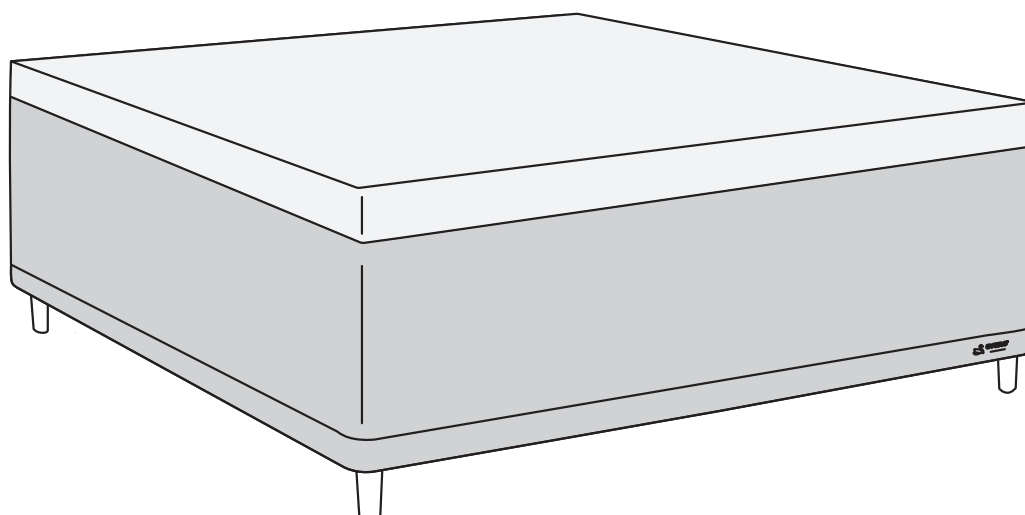

-  **NO** Monteringsanvisning
-  **SE** Monteringsanvisning
-  **DK** Monteringsvejledning
-  **FI** Kasausohjeet
-  **EE** Paigaldusjuhend
-  **UK** Assembly instruction

Svane® IntelliGel® DeLuxe Athena

IntelliGel® DeLuxe Top	
AdaptiveZone	AdaptiveZone
PluraZonePlus	PluraZonePlus
Smart Frame	Smart Frame

Svane® IntelliGel® DeLuxe Athena

Parts

1x
IntelliGel®

2x
AdaptiveZone

2x
PluraZonePlus

2x

4x

2x

NO Eller
SE Eller
DK Eller
FI Tai
EE Või
UK Or

2x

Included in headboard package.

Headboard are mounted to the bed frame as shown in grey.

Svane® IntelliGel® DeLuxe Athena

Svane® IntelliGel® DeLuxe Athena