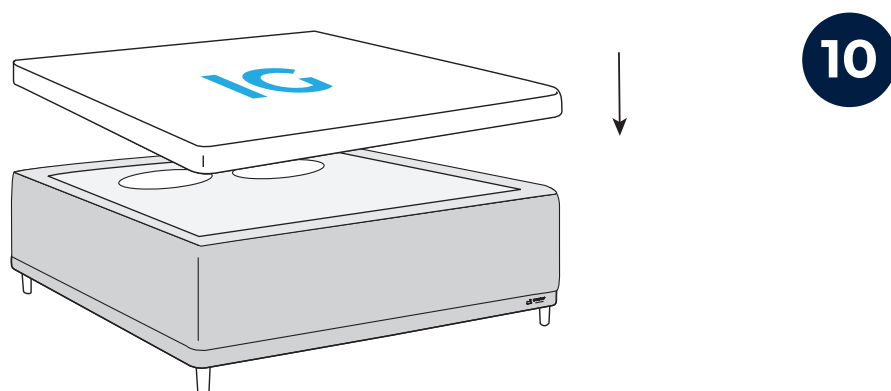

2x

NO Eller
SE Eller
DK Eller
FI Tai
EE Või
UK Or

2x

Included in headboard package.

Headboard are mounted to the bed frame as shown in grey.

Svane® IntelliGel® DeLuxe Athena

Svane® IntelliGel® DeLuxe Athena

3

NO Eller
SE Eller
DK Eller
FI Tai
EE Või
UK Or

5

6

Svane® IntelliGel® DeLuxe Athena

Svane® IntelliGel® DeLuxe Athena

**For more useful information about
your new product, visit Service at:**
svanebeds.com