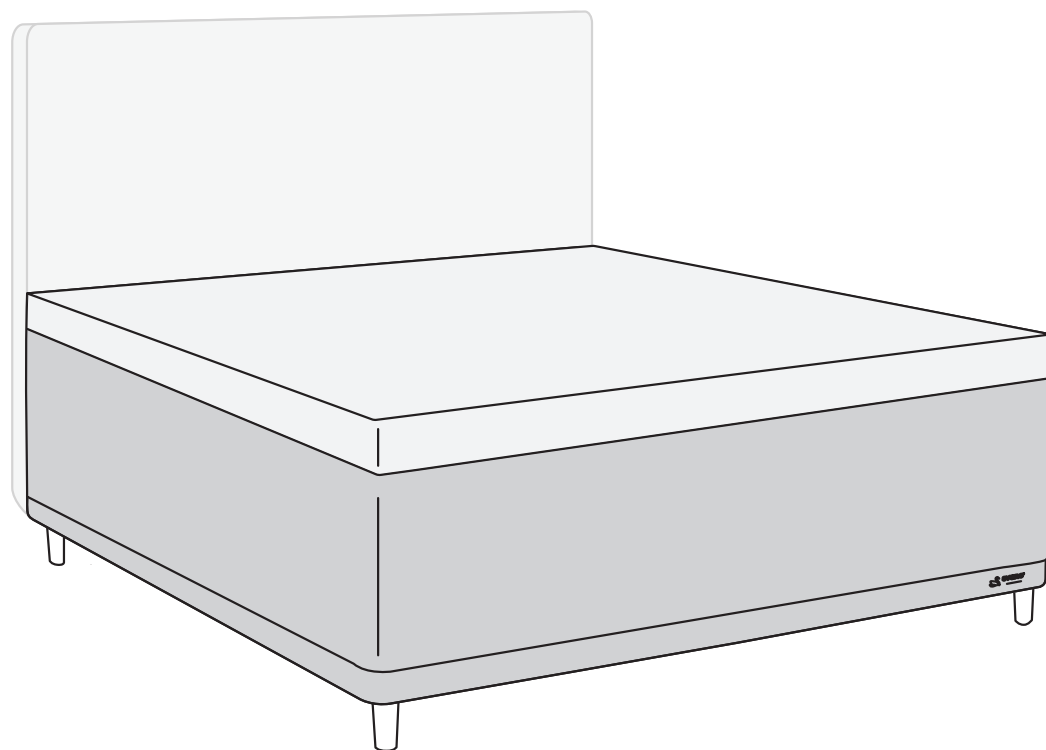

2x

NO Eller
SE Eller
DK Eller
FI Tai
EE Või
UK Or

2x

Included in headboard package.

Headboard are mounted to the bed frame as shown in grey.

Svane® IntelliGel® DeLuxe Athena

Svane® IntelliGel® DeLuxe Athena

3

NO Eller
SE Eller
DK Eller
FI Tai
EE Või
UK Or

5

6

Svane® IntelliGel® DeLuxe Athena

Svane® IntelliGel® DeLuxe Athena

**For more useful information about
your new product, visit Service at:**
svanebeds.com