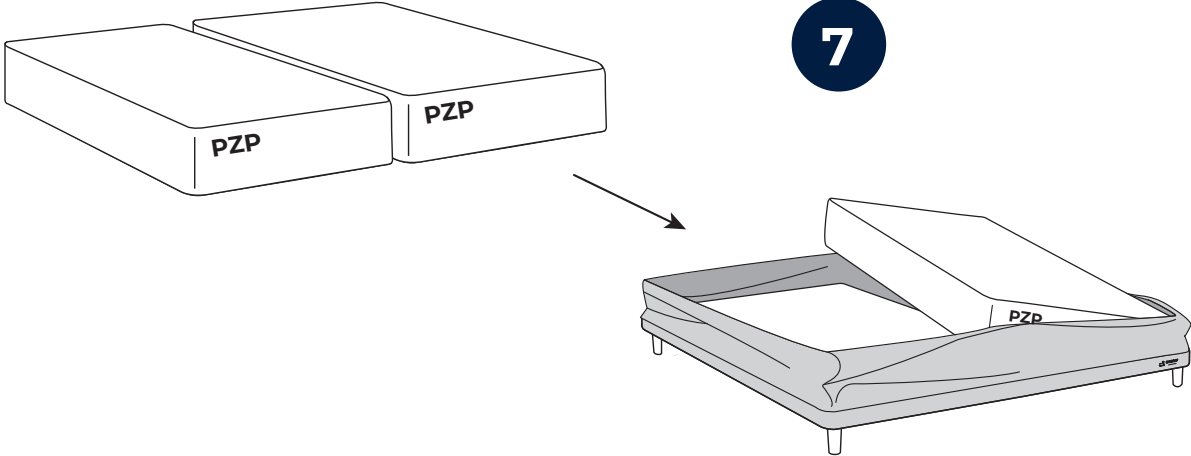

2x

NO Eller
SE Eller
DK Eller
FI Tai
EE Või
UK Or

2x

Included in headboard package.

Headboard are mounted to the bed frame as shown in grey.

Svane® IntelliGel® DeLuxe Athena

Svane® IntelliGel® DeLuxe Athena

3

NO Eller
SE Eller
DK Eller
FI Tai
EE Või
UK Or

5

6

Svane® IntelliGel® DeLuxe Athena

Svane® IntelliGel® DeLuxe Athena

**For more useful information about
your new product, visit Service at:**
svanebeds.com