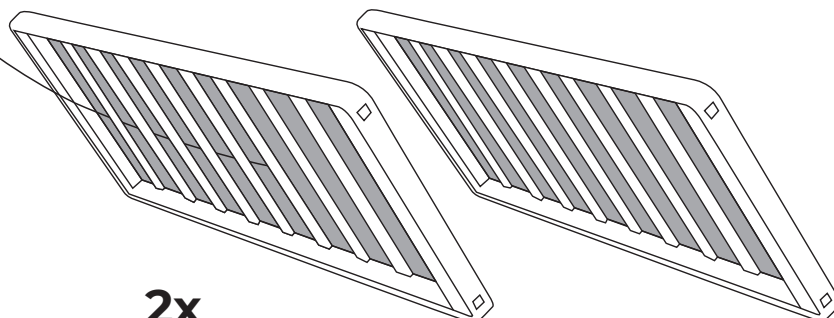

2x
ComfyZone

2x
PluraZonePlus

2x

2x

2x

4x

2x

NO Eller
SE Eller
DK Eller
FI Tai
EE Või
UK Or

2x

Included in headboard package.

Headboard are mounted to the bed frame as shown in grey.

Svane® IntelliGel® DeLuxe Zenon

Svane® IntelliGel® DeLuxe Zenon

3

NO Eller
SE Eller
DK Eller
FI Tai
EE Või
UK Or

5