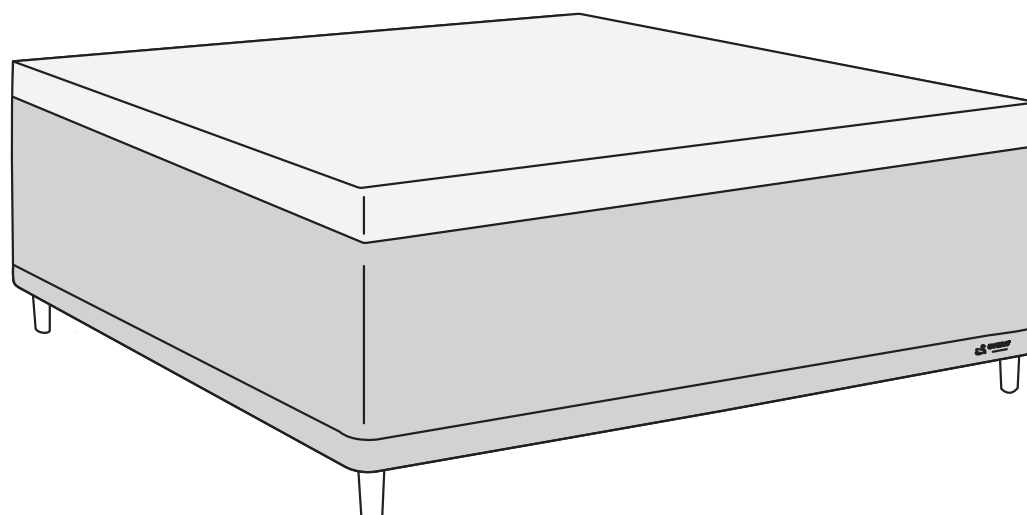

-  **NO** Monteringsanvisning
-  **SE** Monteringsanvisning
-  **DK** Monteringsvejledning
-  **FI** Kasausohjeet
-  **EE** Paigaldusjuhend
-  **UK** Assembly instruction

Svane® IntelliGel® DeLuxe Zenon

| IntelliGel® DeLuxe Top | |
|------------------------|---------------|
| ComfyZone | ComfyZone |
| PluraZonePlus | PluraZonePlus |
| Smart Frame | Smart Frame |

Svane® IntelliGel® DeLuxe Zenon

Parts

1x
IntelliGel®

2x

Included in headboard package.

Headboard are mounted to the bed frame as shown in grey.

Svane® IntelliGel® DeLuxe Zenon

Svane® IntelliGel® DeLuxe Zenon

3

NO Eller
SE Eller
DK Eller
FI Tai
EE Või
UK Or

5