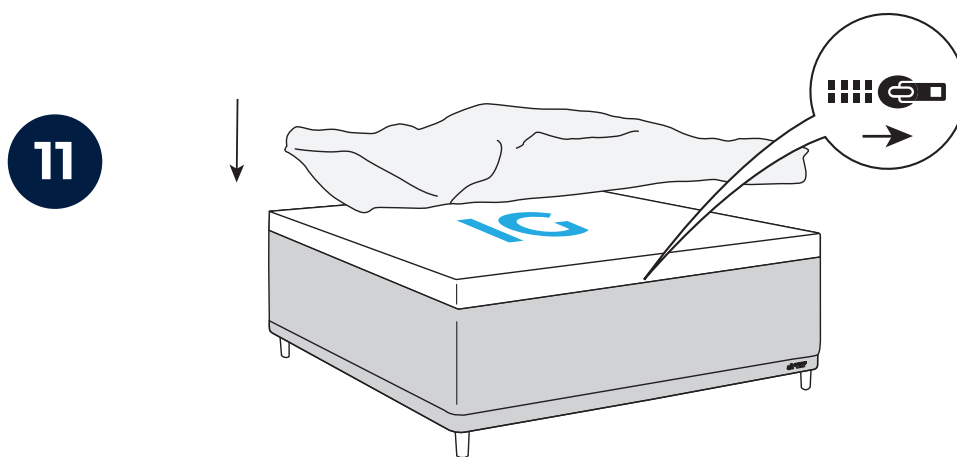

4x

2x

NO Eller
SE Eller
DK Eller
FI Tai
EE Või
UK Or

2x

Included in headboard package.

Headboard are mounted to the bed frame as shown in grey.

Svane® IntelliGel® DeLuxe Zienna

Svane® IntelliGel® DeLuxe Zienna

3

NO Eller
SE Eller
DK Eller
FI Tai
EE Või
UK Or

5

6

Svane® IntelliGel® DeLuxe Zienna

Svane® IntelliGel® DeLuxe Zienna

**For more useful information about
your new product, visit Service at:**
svanebeds.com