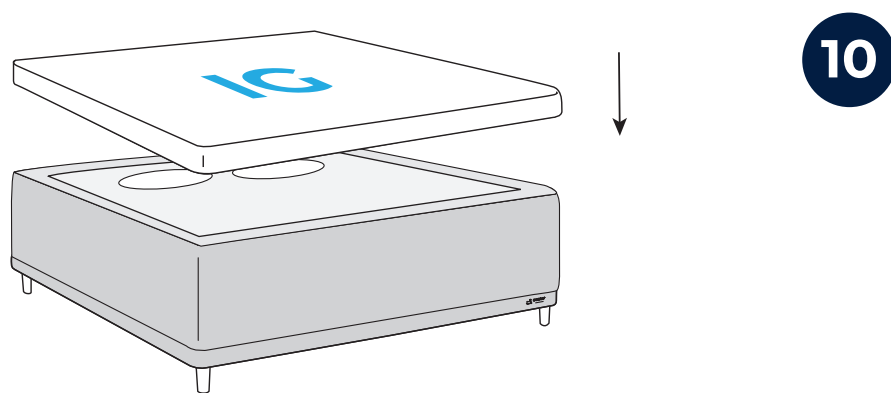

4x

2x

NO Eller
SE Eller
DK Eller
FI Tai
EE Või
UK Or

2x

Included in headboard package.

Headboard are mounted to the bed frame as shown in grey.

Svane® IntelliGel® DeLuxe Zienna

Svane® IntelliGel® DeLuxe Zienna

3

NO Eller
SE Eller
DK Eller
FI Tai
EE Või
UK Or

5

6

Svane® IntelliGel® DeLuxe Zienna

Svane® IntelliGel® DeLuxe Zienna

**For more useful information about
your new product, visit Service at:**
svanebeds.com