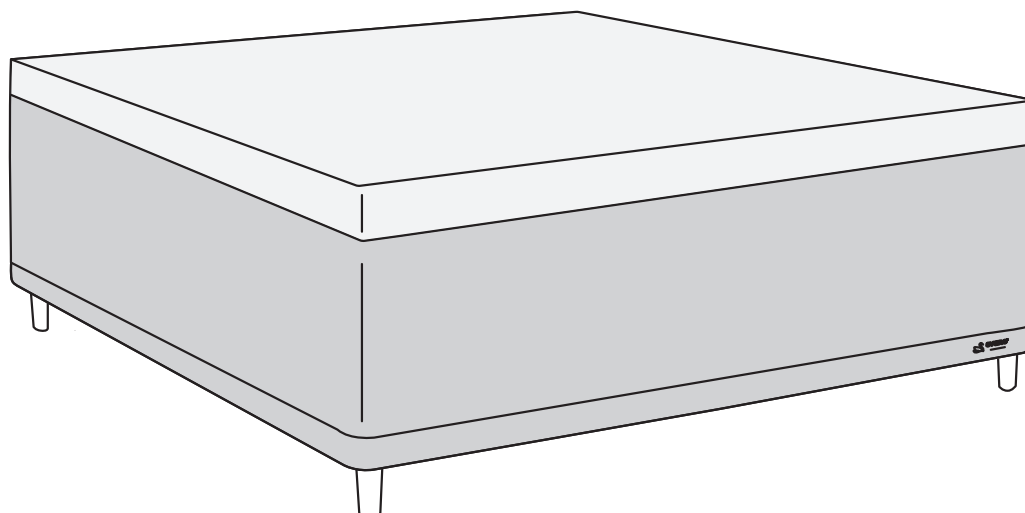

-  **NO** Monteringsanvisning
-  **SE** Monteringsanvisning
-  **DK** Monteringsvejledning
-  **FI** Kasausohjeet
-  **EE** Paigaldusjuhend
-  **UK** Assembly instruction

Svane® IntelliGel® DeLuxe Zienna

IntelliGel® DeLuxe Top	
ComfyZone	ComfyZone
ComfyZone	ComfyZone
Smart Frame	Smart Frame

Svane® IntelliGel® DeLuxe Zienna

Parts

1x
IntelliGel®

4x
ComfyZone

2x

2x

2x

4x

2x

NO Eller
SE Eller
DK Eller
FI Tai
EE Või
UK Or

2x

Included in headboard package.

Headboard are mounted to the bed frame as shown in grey.

Svane® IntelliGel® DeLuxe Zienna

Svane® IntelliGel® DeLuxe Zienna