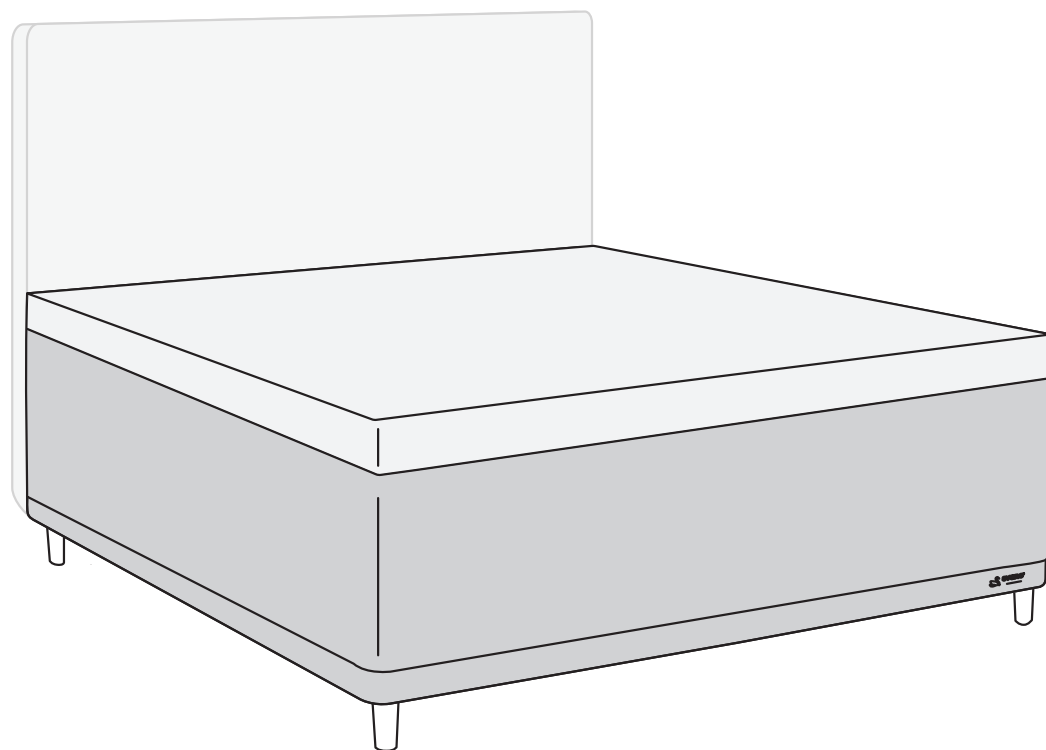

4x

2x

NO Eller
SE Eller
DK Eller
FI Tai
EE Või
UK Or

2x

Included in headboard package.

Headboard are mounted to the bed frame as shown in grey.

Svane® IntelliGel® DeLuxe Zienna

Svane® IntelliGel® DeLuxe Zienna

3

NO Eller
SE Eller
DK Eller
FI Tai
EE Või
UK Or

5

6

Svane® IntelliGel® DeLuxe Zienna

Svane® IntelliGel® DeLuxe Zienna

**For more useful information about
your new product, visit Service at:**
svanebeds.com