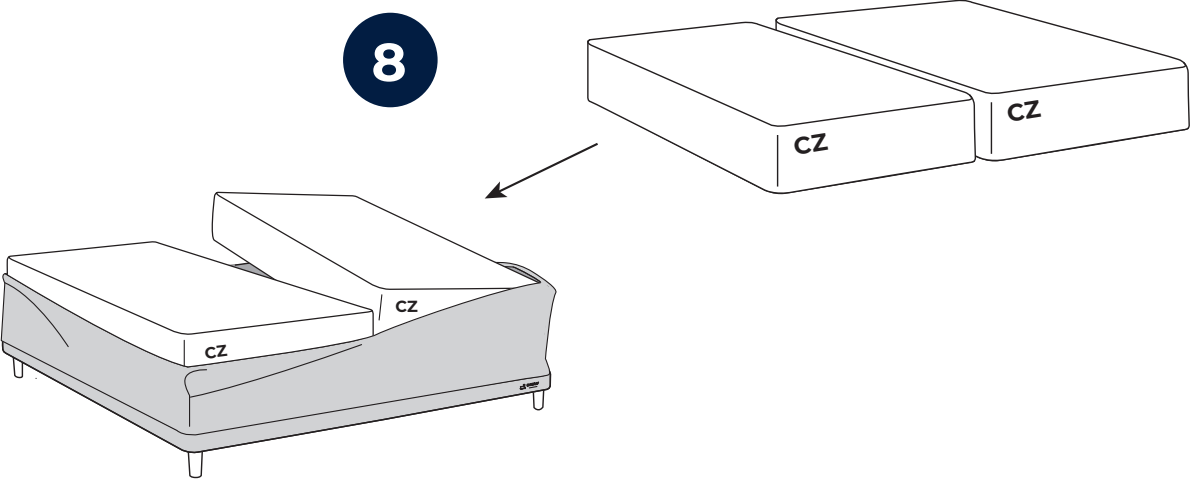

4x

2x

NO Eller
SE Eller
DK Eller
FI Tai
EE Või
UK Or

2x

Included in headboard package.

Headboard are mounted to the bed frame as shown in grey.

Svane® IntelliGel® DeLuxe Zienna

Svane® IntelliGel® DeLuxe Zienna

3

NO Eller
SE Eller
DK Eller
FI Tai
EE Või
UK Or

5

6

Svane® IntelliGel® DeLuxe Zienna

Svane® IntelliGel® DeLuxe Zienna

**For more useful information about
your new product, visit Service at:**
svanebeds.com