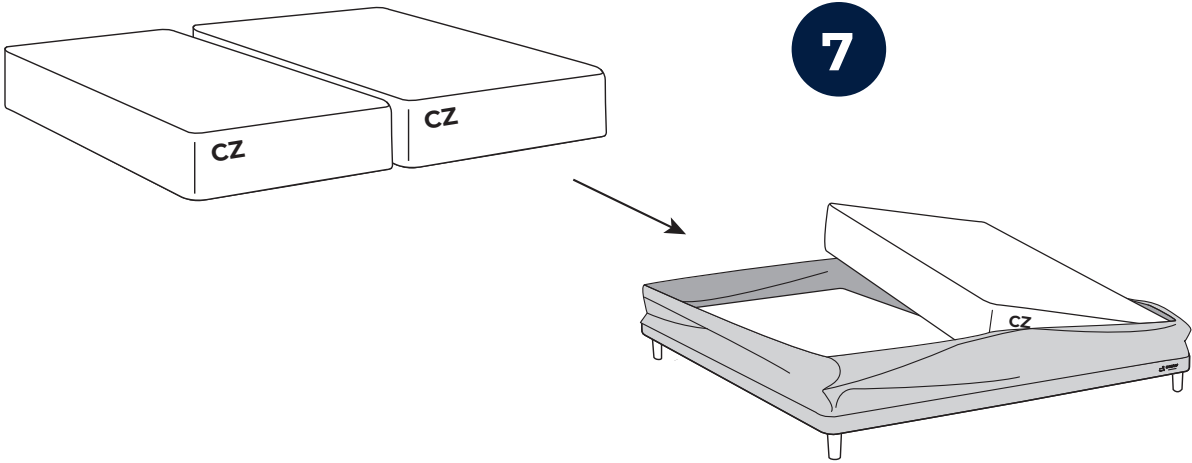

4x

2x

NO Eller
SE Eller
DK Eller
FI Tai
EE Või
UK Or

2x

Included in headboard package.

Headboard are mounted to the bed frame as shown in grey.

Svane® IntelliGel® DeLuxe Zienna

Svane® IntelliGel® DeLuxe Zienna

3

NO Eller
SE Eller
DK Eller
FI Tai
EE Või
UK Or

5

6

Svane® IntelliGel® DeLuxe Zienna

Svane® IntelliGel® DeLuxe Zienna

**For more useful information about
your new product, visit Service at:**
svanebeds.com