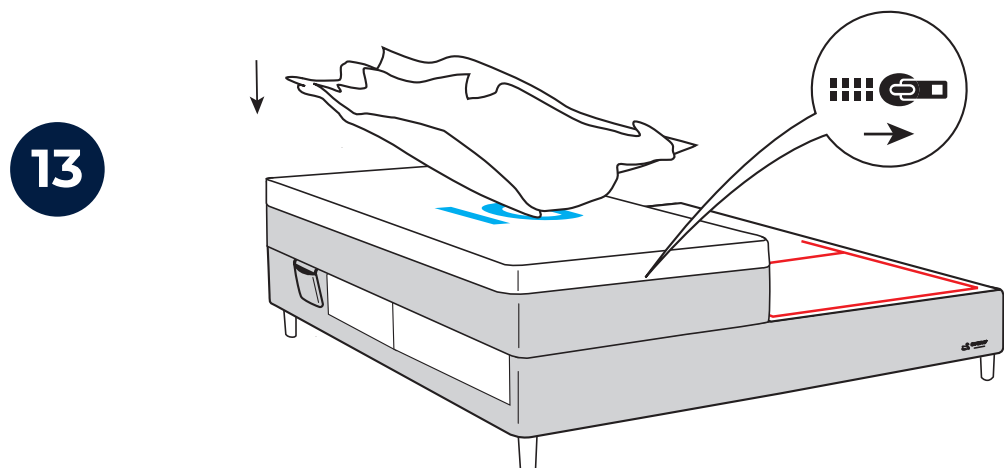

Headboard are mounted to the bed frame as shown in grey.

Svane® IntelliGel® DeLuxe Zarah adjustable bed

1

2

Svane® IntelliGel® DeLuxe Zarah adjustable bed

3

Svane® IntelliGel® DeLuxe Zarah adjustable bed

5

NO Eller
SE Eller
DK Eller
FI Tai
EE Või
UK Or

6

Svane® IntelliGel® DeLuxe Zarah adjustable bed

Svane® IntelliGel® DeLuxe Zarah adjustable bed

9

10

Svane® IntelliGel® DeLuxe Zarah adjustable bed

Svane® IntelliGel® DeLuxe Zarah adjustable bed