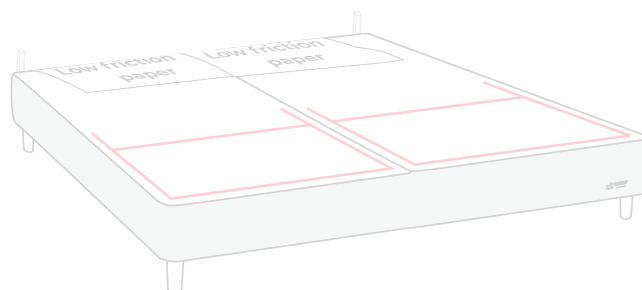

Headboard are mounted to the bed frame as shown in grey.

Svane® IntelliGel® DeLuxe Zarah adjustable bed

1

2

Svane® IntelliGel® DeLuxe Zarah adjustable bed

3

Svane® IntelliGel® DeLuxe Zarah adjustable bed

5

NO Eller
SE Eller
DK Eller
FI Tai
EE Või
UK Or

6

Svane® IntelliGel® DeLuxe Zarah adjustable bed

Svane® IntelliGel® DeLuxe Zarah adjustable bed

9

10

Svane® IntelliGel® DeLuxe Zarah adjustable bed

Svane® IntelliGel® DeLuxe Zarah adjustable bed