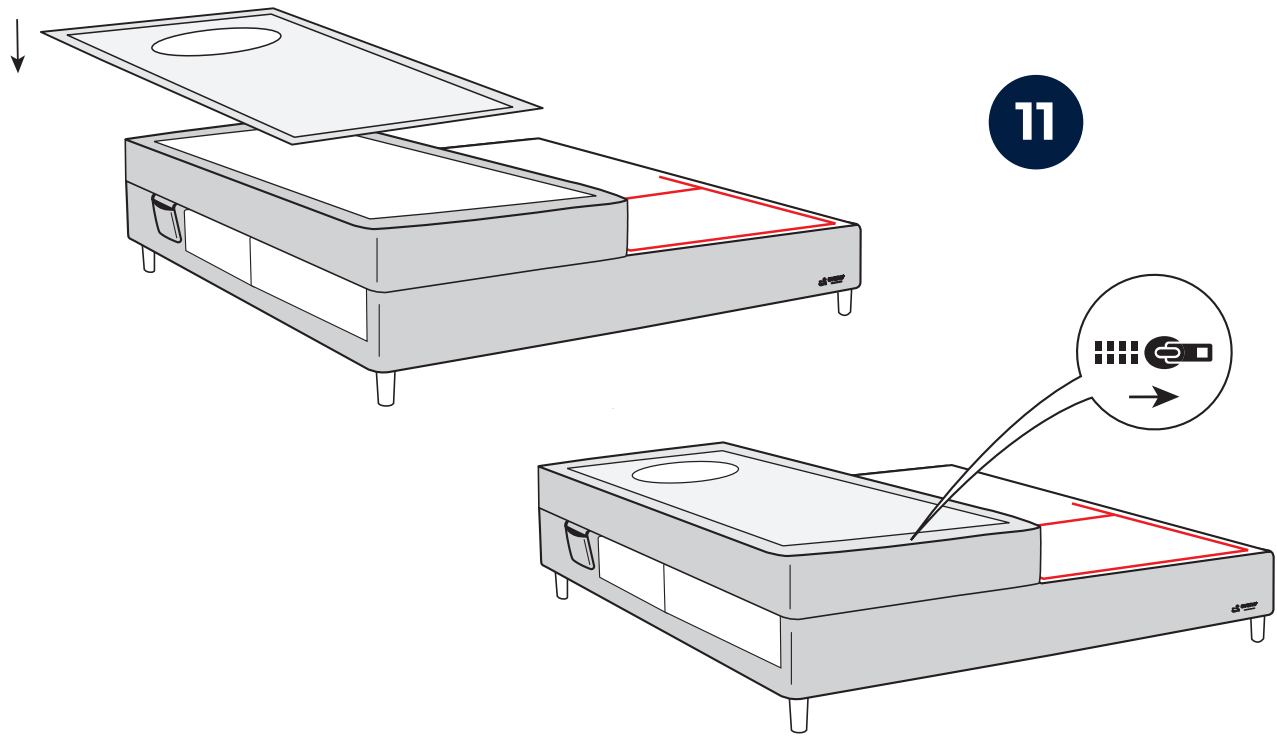

Headboard are mounted to the bed frame as shown in grey.

Svane® IntelliGel® DeLuxe Zarah adjustable bed

1

2

Svane® IntelliGel® DeLuxe Zarah adjustable bed

3

Svane® IntelliGel® DeLuxe Zarah adjustable bed

5

NO Eller
SE Eller
DK Eller
FI Tai
EE Või
UK Or

6

Svane® IntelliGel® DeLuxe Zarah adjustable bed

Svane® IntelliGel® DeLuxe Zarah adjustable bed

9

10

Svane® IntelliGel® DeLuxe Zarah adjustable bed

Svane® IntelliGel® DeLuxe Zarah adjustable bed