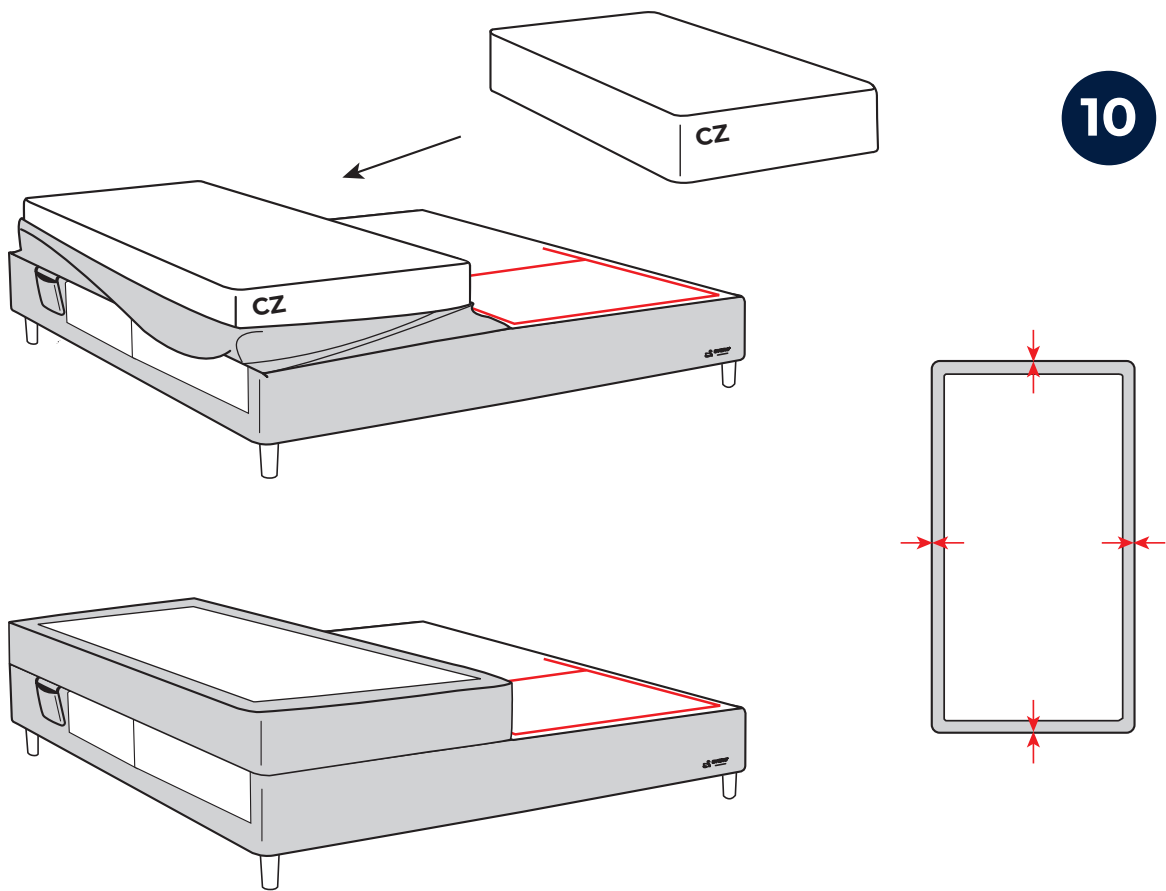

Headboard are mounted to the bed frame as shown in grey.

Svane® IntelliGel® DeLuxe Zarah adjustable bed

1

2

Svane® IntelliGel® DeLuxe Zarah adjustable bed

3

Svane® IntelliGel® DeLuxe Zarah adjustable bed

5

NO Eller
SE Eller
DK Eller
FI Tai
EE Või
UK Or

6

Svane® IntelliGel® DeLuxe Zarah adjustable bed

Svane® IntelliGel® DeLuxe Zarah adjustable bed

9

10

Svane® IntelliGel® DeLuxe Zarah adjustable bed

Svane® IntelliGel® DeLuxe Zarah adjustable bed