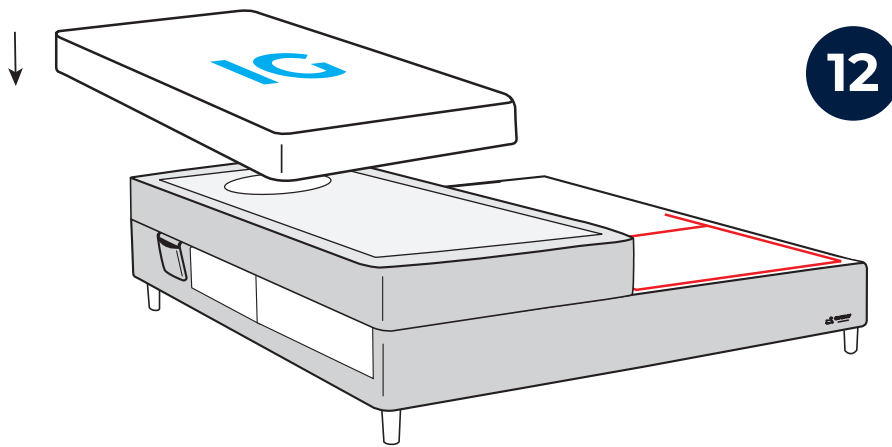

Headboard are mounted to the bed frame as shown in grey.

Svane® IntelliGel® DeLuxe Zarah adjustable bed

1

2

Svane® IntelliGel® DeLuxe Zarah adjustable bed

3

Svane® IntelliGel® DeLuxe Zarah adjustable bed

5

NO Eller
SE Eller
DK Eller
FI Tai
EE Või
UK Or

6

Svane® IntelliGel® DeLuxe Zarah adjustable bed

Svane® IntelliGel® DeLuxe Zarah adjustable bed

9

10

Svane® IntelliGel® DeLuxe Zarah adjustable bed

Svane® IntelliGel® DeLuxe Zarah adjustable bed