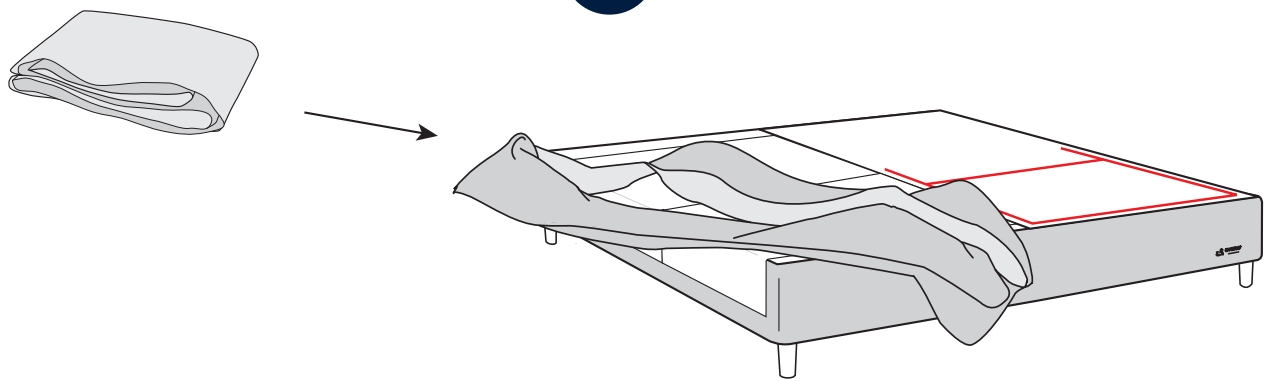

Headboard are mounted to the bed frame as shown in grey.

Svane® IntelliGel® DeLuxe Zarah adjustable bed

1

2

Svane® IntelliGel® DeLuxe Zarah adjustable bed

3

Svane® IntelliGel® DeLuxe Zarah adjustable bed

5

NO Eller
SE Eller
DK Eller
FI Tai
EE Või
UK Or

6

Svane® IntelliGel® DeLuxe Zarah adjustable bed

Svane® IntelliGel® DeLuxe Zarah adjustable bed

9

10

Svane® IntelliGel® DeLuxe Zarah adjustable bed

Svane® IntelliGel® DeLuxe Zarah adjustable bed