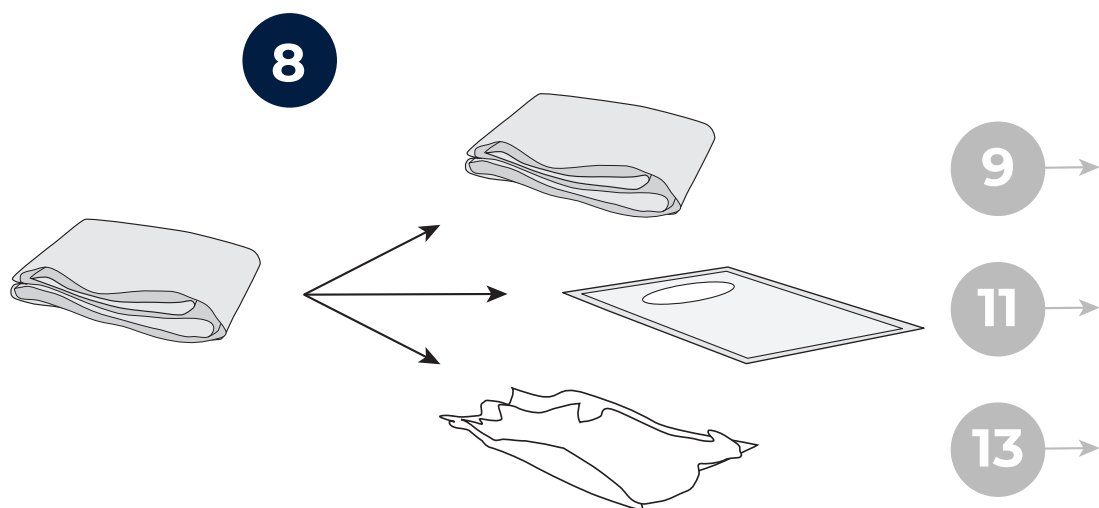

Headboard are mounted to the bed frame as shown in grey.

Svane® IntelliGel® DeLuxe Zarah adjustable bed

1

2

Svane® IntelliGel® DeLuxe Zarah adjustable bed

3

Svane® IntelliGel® DeLuxe Zarah adjustable bed

5

NO Eller
SE Eller
DK Eller
FI Tai
EE Või
UK Or

6

Svane® IntelliGel® DeLuxe Zarah adjustable bed

Svane® IntelliGel® DeLuxe Zarah adjustable bed

9

10

Svane® IntelliGel® DeLuxe Zarah adjustable bed

Svane® IntelliGel® DeLuxe Zarah adjustable bed