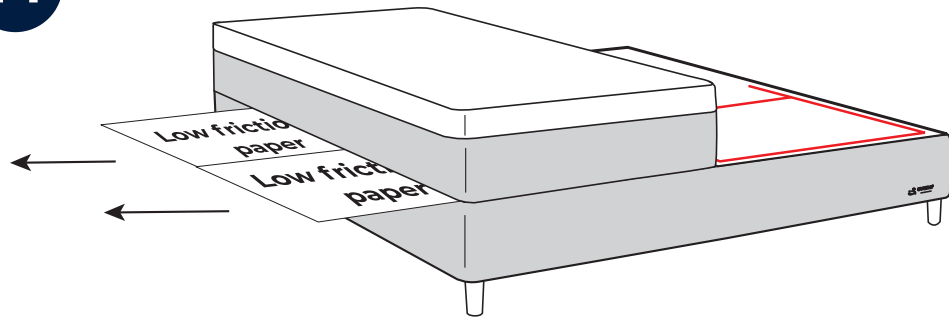

Svane® IntelliGel® DeLuxe Zarah adjustable bed

14