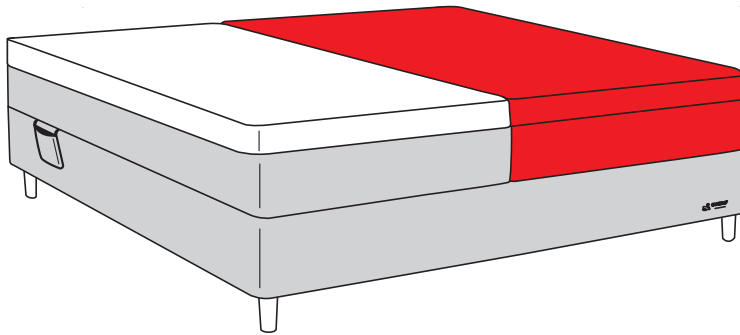

repeat step

7 to 14