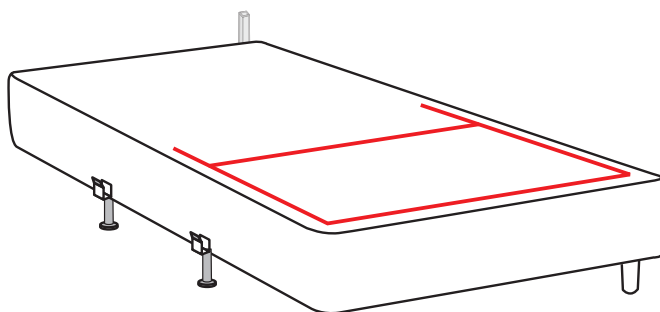

IntelliGel® DeLuxe Top	IntelliGel® DeLuxe Top
PluraZone	PluraZone
Motion 6000	Motion 6000

Svane® IntelliGel® DeLuxe Zelena adjustable bed

Parts

NO Eller
DK Eller
DE Oder
FI Tai
EE Või
UK Or

Included in headboard package.
Headboard are mounted to the bed frame as shown in grey.

Svane® IntelliGel® DeLuxe Zelena adjustable bed

1

2

Svane® IntelliGel® DeLuxe Zelena adjustable bed

3

Svane® IntelliGel® DeLuxe Zelena adjustable bed

5

NO Eller
SE Eller
DK Eller
FI Tai
EE Või
UK Or