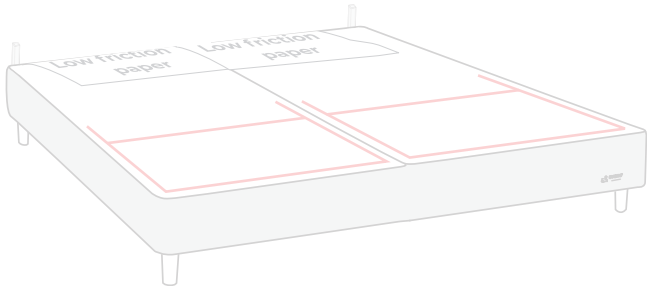

Svane® IntelliGel® DeLuxe Zelena adjustable bed

5

NO Eller
SE Eller
DK Eller
FI Tai
EE Või
UK Or

6