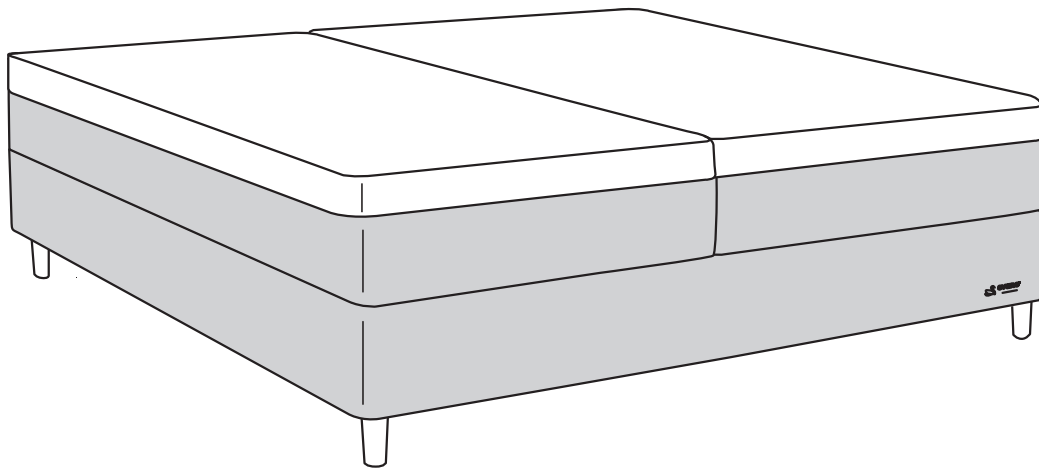

-  **NO** Monteringsanvisning
-  **DK** Monteringsvejledning
-  **DE** Installationsanleitung
-  **FI** Kasausohjeet
-  **EE** Paigaldusjuhend
-  **UK** Assembly instruction

Svane® IntelliGel® DeLuxe Zelena adjustable bed

IntelliGel® DeLuxe Top	IntelliGel® DeLuxe Top
PluraZone	PluraZone
Motion 6000	Motion 6000

Svane® IntelliGel® DeLuxe Zelena adjustable bed

Parts

NO Eller
DK Eller
DE Oder
FI Tai
EE Või
UK Or

Included in headboard package.
Headboard are mounted to the bed frame as shown in grey.