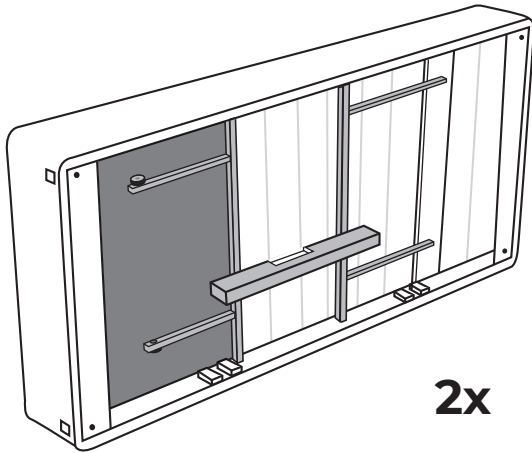

-  **NO** Monteringsanvisning
-  **DK** Monteringsvejledning
-  **DE** Installationsanleitung
-  **FI** Kasausohjeet
-  **EE** Paigaldusjuhend
-  **UK** Assembly instruction

Svane® IntelliGel® DeLuxe Zelena adjustable bed

IntelliGel® DeLuxe Top	IntelliGel® DeLuxe Top
PluraZone	PluraZone
Motion 6000	Motion 6000

Svane® IntelliGel® DeLuxe Zelena adjustable bed

Parts

NO Eller
DK Eller
DE Oder
FI Tai
EE Või
UK Or

Included in headboard package.
Headboard are mounted to the bed frame as shown in grey.