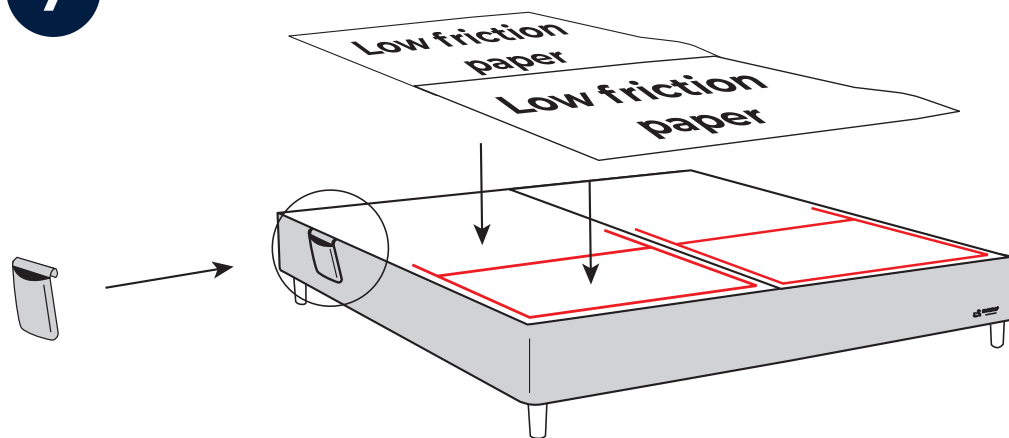

Svane® IntelliGel® DeLuxe Zelena adjustable bed

7