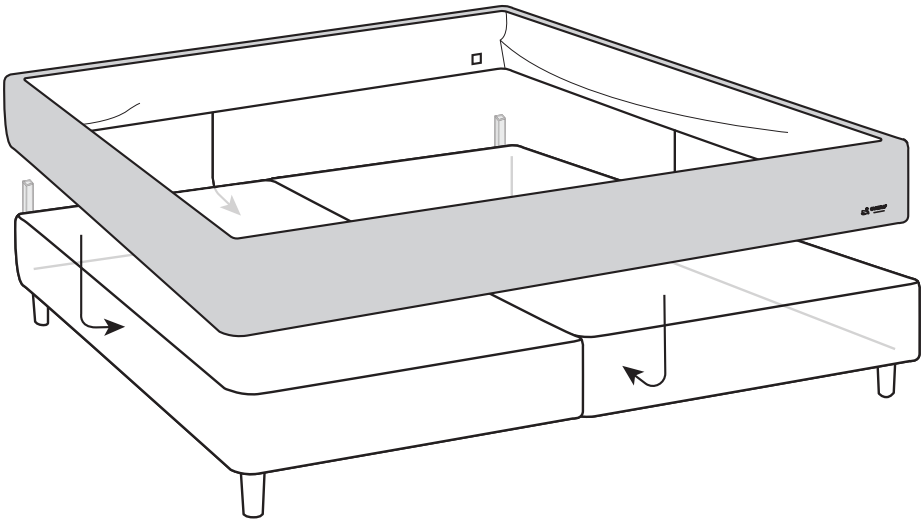

IntelliGel® DeLuxe Top	IntelliGel® DeLuxe Top
PluraZone	PluraZone
Motion 6000	Motion 6000

Svane® IntelliGel® DeLuxe Zelena adjustable bed

Parts

NO Eller
DK Eller
DE Oder
FI Tai
EE Või
UK Or

Included in headboard package.
Headboard are mounted to the bed frame as shown in grey.

Svane® IntelliGel® DeLuxe Zelena adjustable bed

1

2

Svane® IntelliGel® DeLuxe Zelena adjustable bed

3

Svane® IntelliGel® DeLuxe Zelena adjustable bed

5

NO Eller
SE Eller
DK Eller
FI Tai
EE Või
UK Or