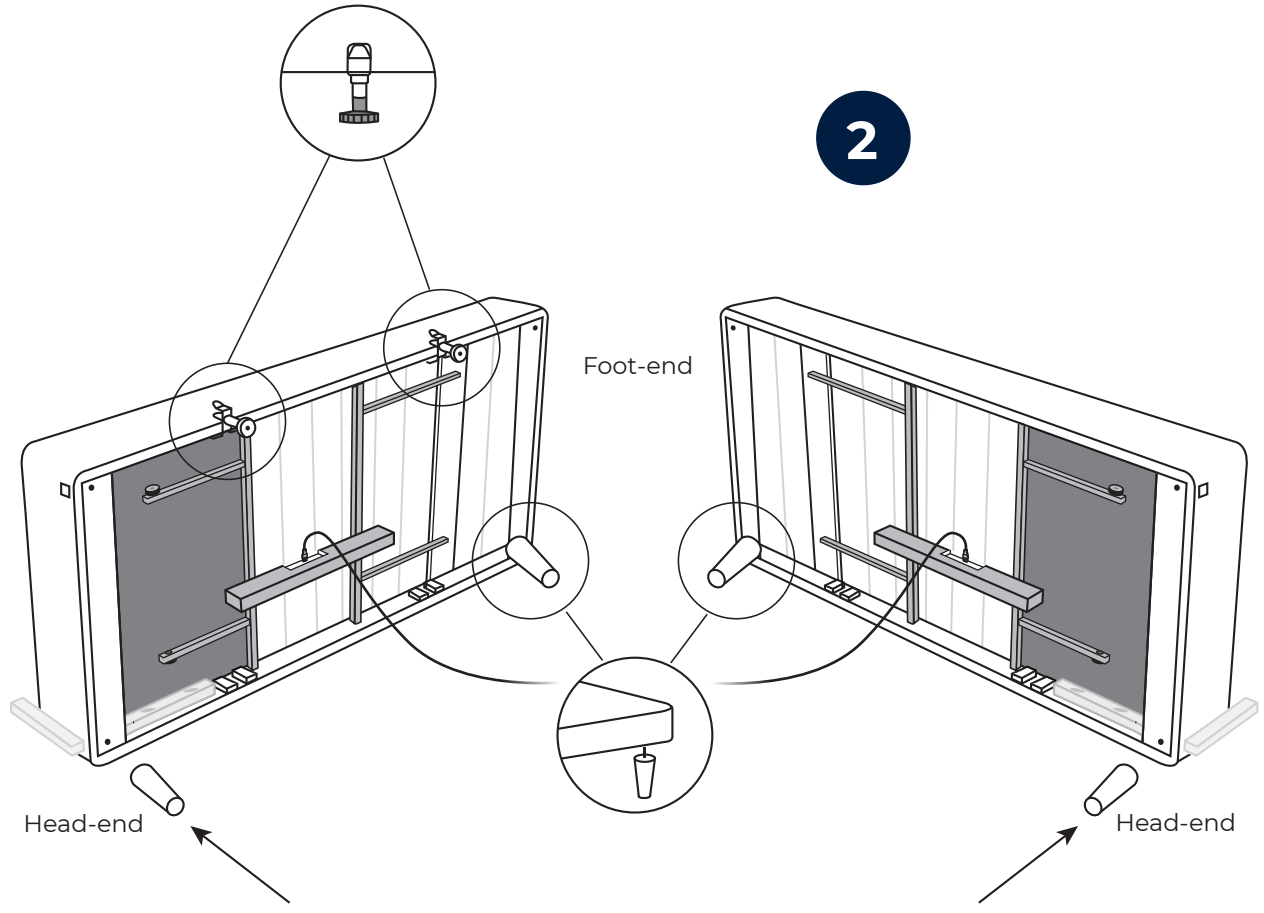

IntelliGel® DeLuxe Top	
IntelliGel® DeLuxe Top	
PluraZone	PluraZone
Motion 6000	Motion 6000

Svane® IntelliGel® DeLuxe Zephyr adjustable bed

Parts

NO Eller
DK Eller
DE Oder
FI Tai
EE Või
UK Or

Included in headboard package.
Headboard are mounted to the bed frame as shown in grey.

Svane® IntelliGel® DeLuxe Zophy adjustable bed

1

2

Svane® IntelliGel® DeLuxe Zophy adjustable bed

3

Svane® IntelliGel® DeLuxe Zophy adjustable bed

5

NO Eller
SE Eller
DK Eller
FI Tai
EE Või
UK Or