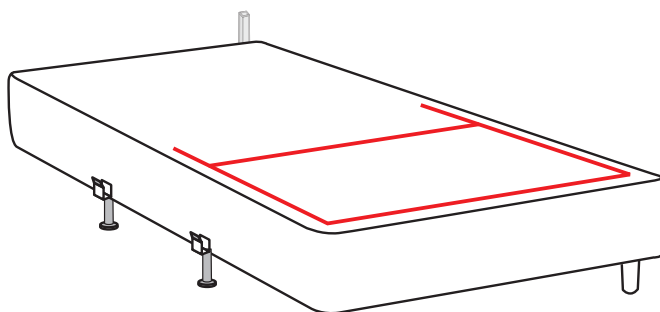

IntelliGel® DeLuxe Top	
IntelliGel® DeLuxe Top	
PluraZone	PluraZone
Motion 6000	Motion 6000

Svane® IntelliGel® DeLuxe Zephyr adjustable bed

Parts

NO Eller
DK Eller
DE Oder
FI Tai
EE Või
UK Or

Included in headboard package.
Headboard are mounted to the bed frame as shown in grey.

Svane® IntelliGel® DeLuxe Zophy adjustable bed

1

2

Svane® IntelliGel® DeLuxe Zophy adjustable bed

3

Svane® IntelliGel® DeLuxe Zophy adjustable bed

5

NO Eller
SE Eller
DK Eller
FI Tai
EE Või
UK Or