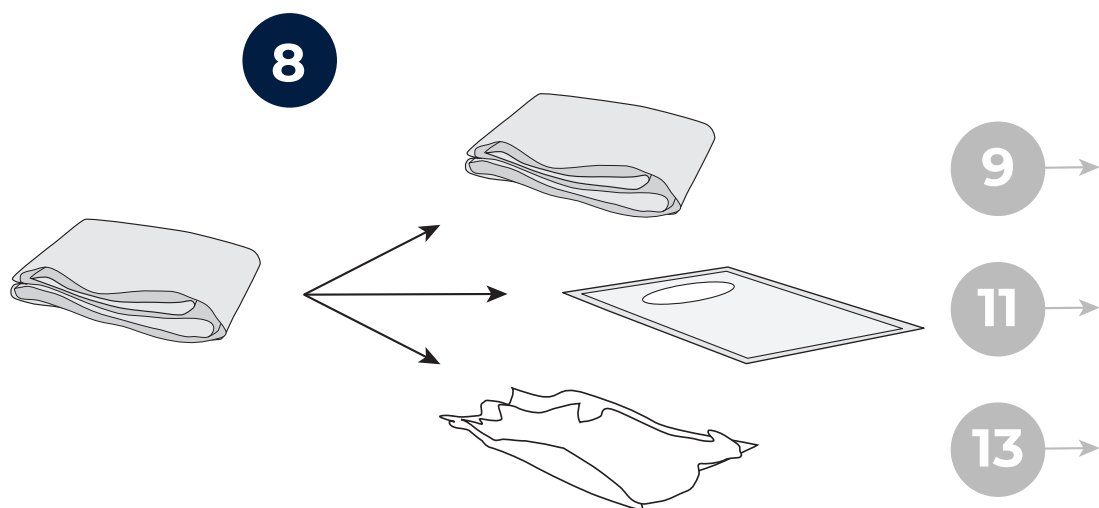

Svane® IntelliGel® DeLuxe Zophy adjustable bed