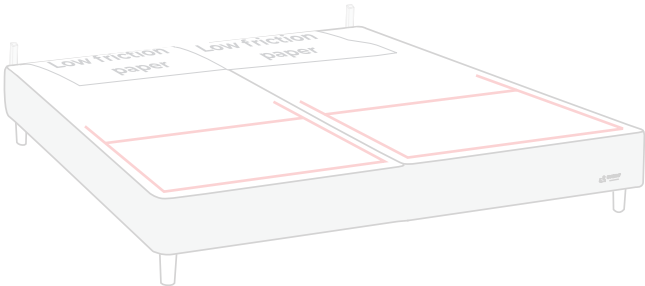

IntelliGel® DeLuxe Top	
IntelliGel® DeLuxe Top	
PluraZone	PluraZone
Motion 6000	Motion 6000

Svane® IntelliGel® DeLuxe Zephyr adjustable bed

Parts

NO Eller
DK Eller
DE Oder
FI Tai
EE Või
UK Or

Included in headboard package.
Headboard are mounted to the bed frame as shown in grey.

Svane® IntelliGel® DeLuxe Zophy adjustable bed

1

2

Svane® IntelliGel® DeLuxe Zophy adjustable bed

3

Svane® IntelliGel® DeLuxe Zophy adjustable bed

5

NO Eller
SE Eller
DK Eller
FI Tai
EE Või
UK Or

6

Svane® IntelliGel® DeLuxe Zophy adjustable bed

Svane® IntelliGel® DeLuxe Zephyr adjustable bed

9

10

Svane® IntelliGel® DeLuxe Zephyr adjustable bed

Svane® IntelliGel® DeLuxe Zephyr adjustable bed

14