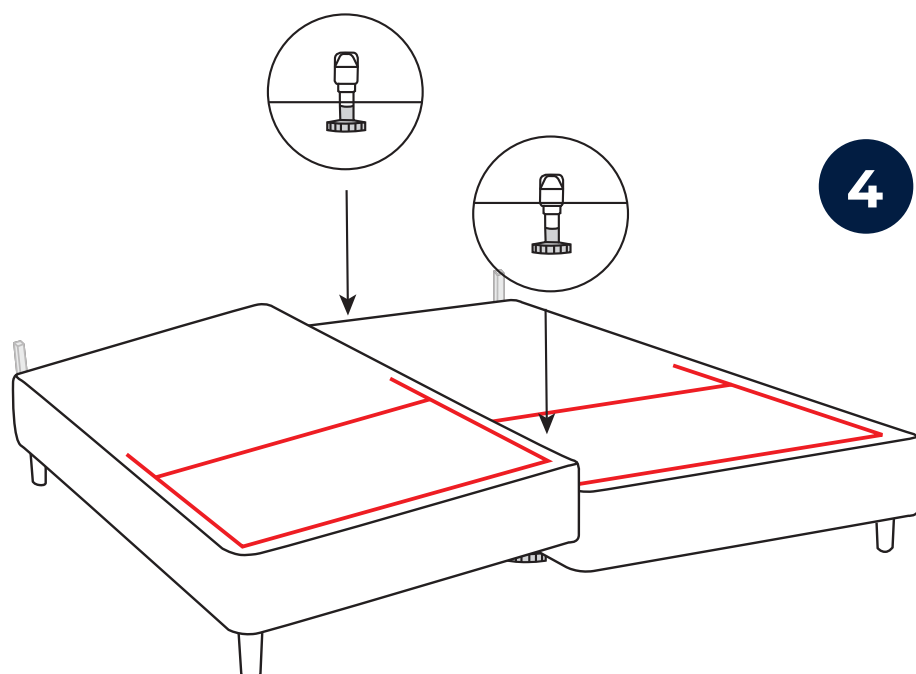

IntelliGel® DeLuxe Top	
IntelliGel® DeLuxe Top	
PluraZone	PluraZone
Motion 6000	Motion 6000

Svane® IntelliGel® DeLuxe Zephyr adjustable bed

Parts

NO Eller
DK Eller
DE Oder
FI Tai
EE Või
UK Or

Included in headboard package.
Headboard are mounted to the bed frame as shown in grey.

Svane® IntelliGel® DeLuxe Zophy adjustable bed

1

2

Svane® IntelliGel® DeLuxe Zophy adjustable bed

3

Svane® IntelliGel® DeLuxe Zophy adjustable bed

5

NO Eller
SE Eller
DK Eller
FI Tai
EE Või
UK Or