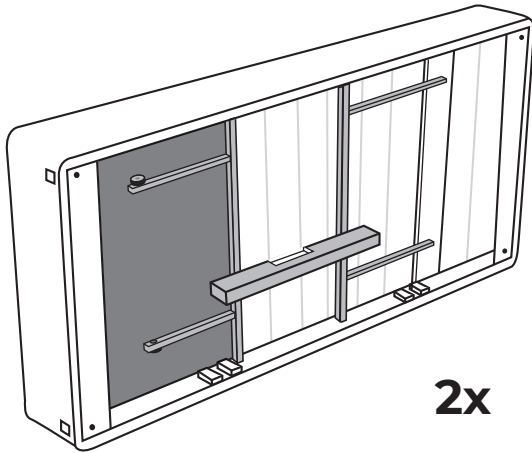

-  **NO** Monteringsanvisning
-  **DK** Monteringsvejledning
-  **DE** Installationsanleitung
-  **FI** Kasasohjeet
-  **EE** Paigaldusjuhend
-  **UK** Assembly instruction

Svane® IntelliGel® DeLuxe Zophy adjustable bed

IntelliGel® DeLuxe Top	
IntelliGel® DeLuxe Top	
PluraZone	PluraZone
Motion 6000	Motion 6000

Svane® IntelliGel® DeLuxe Zephyr adjustable bed

Parts

NO Eller
DK Eller
DE Oder
FI Tai
EE Või
UK Or

Included in headboard package.
Headboard are mounted to the bed frame as shown in grey.