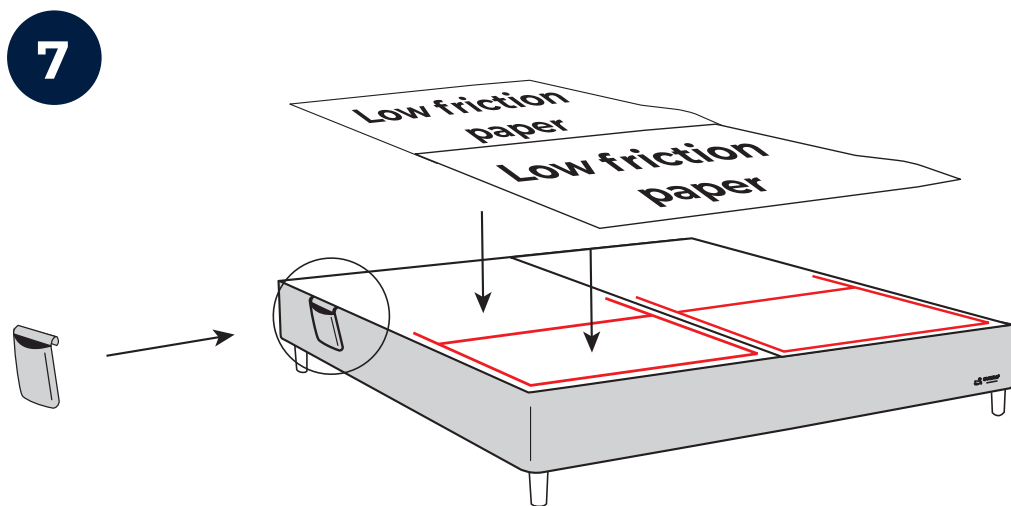

Svane® IntelliGel® DeLuxe Zophy adjustable bed