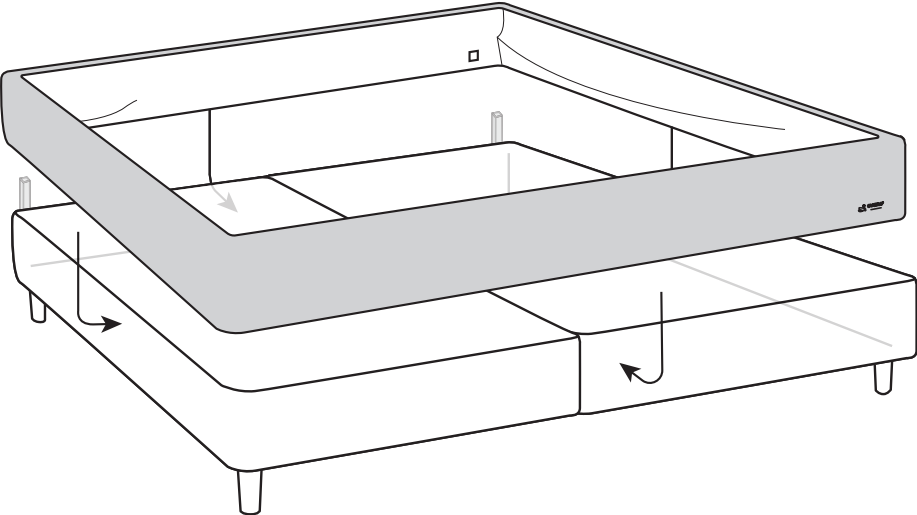

IntelliGel® DeLuxe Top	
IntelliGel® DeLuxe Top	
PluraZone	PluraZone
Motion 6000	Motion 6000

Svane® IntelliGel® DeLuxe Zephyr adjustable bed

Parts

NO Eller
DK Eller
DE Oder
FI Tai
EE Või
UK Or

Included in headboard package.
Headboard are mounted to the bed frame as shown in grey.

Svane® IntelliGel® DeLuxe Zophy adjustable bed

1

2

Svane® IntelliGel® DeLuxe Zophy adjustable bed

3

Svane® IntelliGel® DeLuxe Zophy adjustable bed

5

NO Eller
SE Eller
DK Eller
FI Tai
EE Või
UK Or