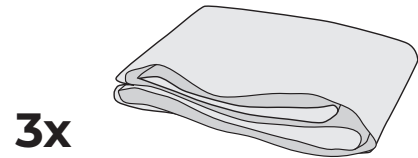

-  **NO** Monteringsanvisning
-  **DK** Monteringsvejledning
-  **DE** Installationsanleitung
-  **FI** Kasasohjeet
-  **EE** Paigaldusjuhend
-  **UK** Assembly instruction

Svane® IntelliGel® DeLuxe Zophy adjustable bed

IntelliGel® DeLuxe Top	
IntelliGel® DeLuxe Top	
PluraZone	PluraZone
Motion 6000	Motion 6000

Svane® IntelliGel® DeLuxe Zephyr adjustable bed

Parts

NO Eller
DK Eller
DE Oder
FI Tai
EE Või
UK Or

Included in headboard package.
Headboard are mounted to the bed frame as shown in grey.