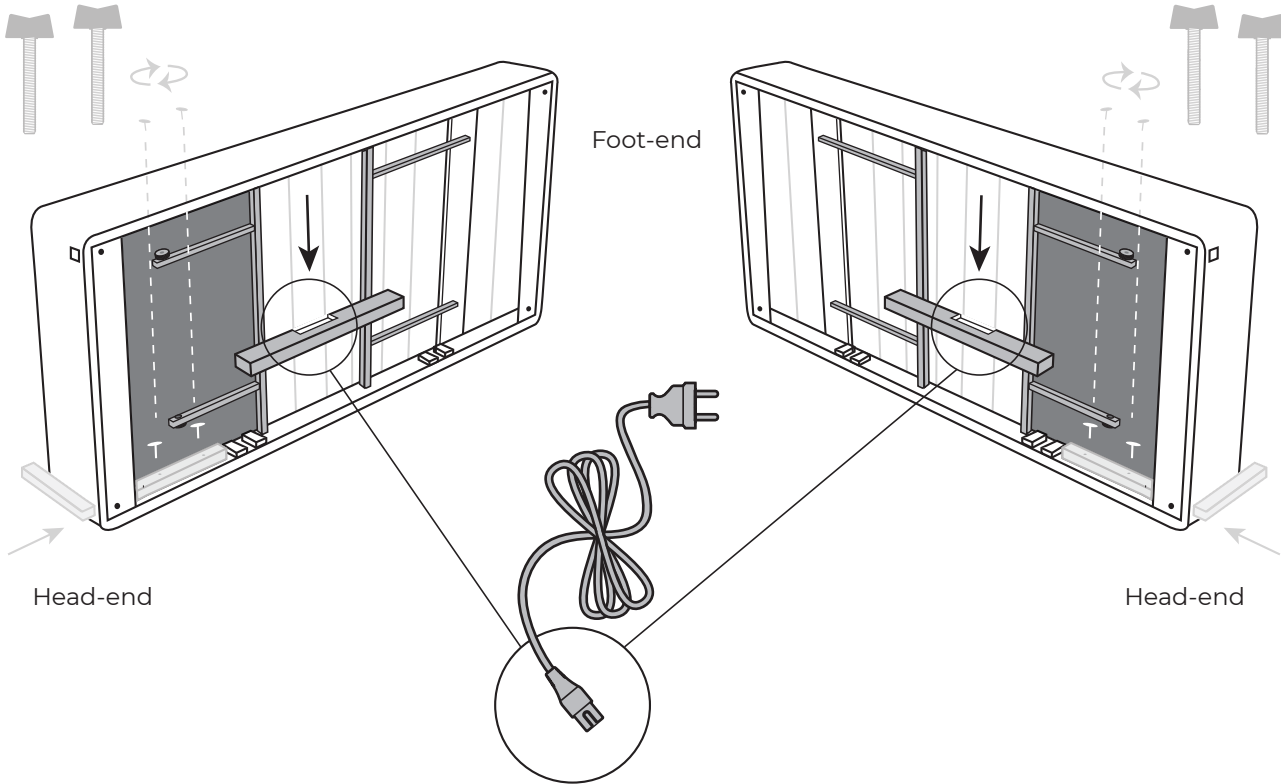

-  **NO** Monteringsanvisning
-  **DK** Monteringsvejledning
-  **DE** Installationsanleitung
-  **FI** Kasasohjeet
-  **EE** Paigaldusjuhend
-  **UK** Assembly instruction

Svane® IntelliGel® DeLuxe Zophy adjustable bed

IntelliGel® DeLuxe Top	
IntelliGel® DeLuxe Top	
PluraZone	PluraZone
Motion 6000	Motion 6000

Svane® IntelliGel® DeLuxe Zephyr adjustable bed

Parts

NO Eller
DK Eller
DE Oder
FI Tai
EE Või
UK Or

Included in headboard package.
Headboard are mounted to the bed frame as shown in grey.

Svane® IntelliGel® DeLuxe Zophy adjustable bed

1

2

Svane® IntelliGel® DeLuxe Zophy adjustable bed

3

Svane® IntelliGel® DeLuxe Zophy adjustable bed

5

NO Eller
SE Eller
DK Eller
FI Tai
EE Või
UK Or