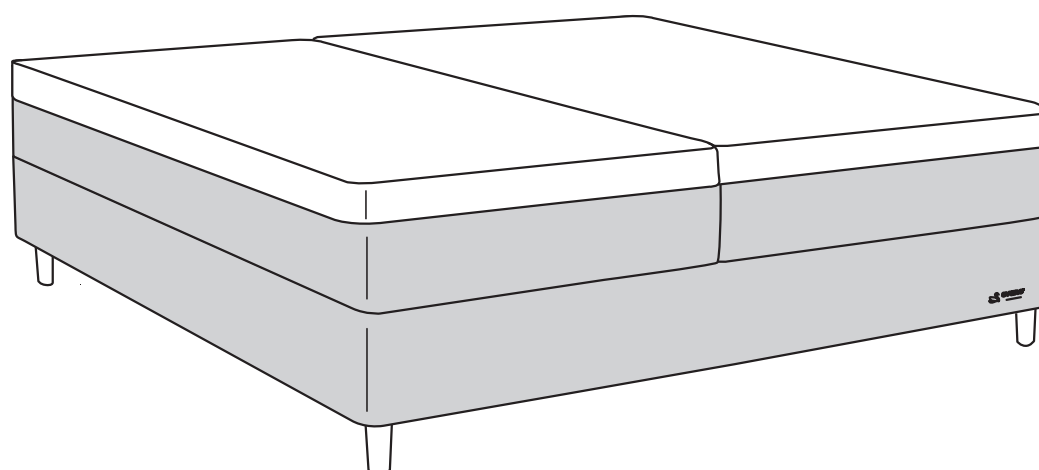

-  **NO** Monteringsanvisning
-  **DK** Monteringsvejledning
-  **DE** Installationsanleitung
-  **FI** Kasasohjeet
-  **EE** Paigaldusjuhend
-  **UK** Assembly instruction

Svane® IntelliGel® DeLuxe Zophy adjustable bed

IntelliGel® DeLuxe Top	
IntelliGel® DeLuxe Top	
PluraZone	PluraZone
Motion 6000	Motion 6000

Svane® IntelliGel® DeLuxe Zephyr adjustable bed

Parts

NO Eller
DK Eller
DE Oder
FI Tai
EE Või
UK Or

Included in headboard package.
Headboard are mounted to the bed frame as shown in grey.