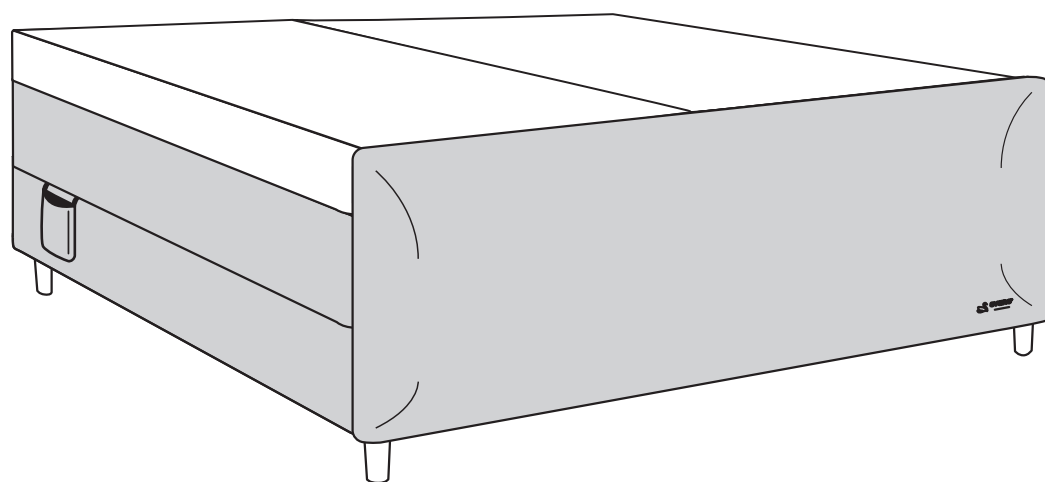

-  **NO** Monteringsanvisning
-  **DK** Monteringsvejledning
-  **DE** Installationsanleitung
-  **FI** Kasasohjeet
-  **EE** Paigaldusjuhend
-  **UK** Assembly instruction

Svane® IntelliGel® DeLuxe Athena adjustable bed

IntelliGel® DeLuxe Top	IntelliGel® DeLuxe Top
AdaptiveZone	AdaptiveZone
Motion 7000	Motion 7000

Svane® IntelliGel® DeLuxe Athena adjustable bed

Parts

NO Eller
DK Eller
DE Oder
FI Tai
EE Või
UK Or

Included in headboard package.
Headboard are mounted to the bed frame as shown in grey.