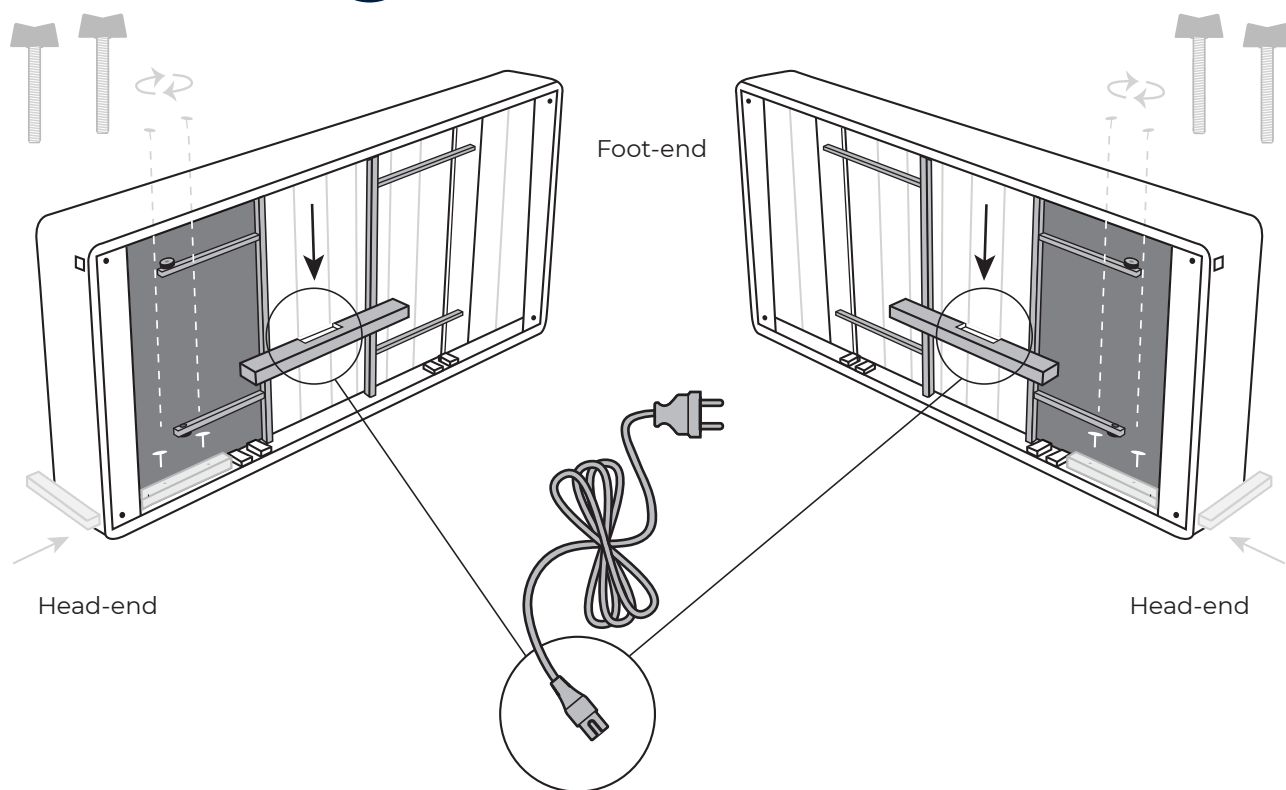

-  **NO** Monteringsanvisning
-  **DK** Monteringsvejledning
-  **DE** Installationsanleitung
-  **FI** Kasasohjeet
-  **EE** Paigaldusjuhend
-  **UK** Assembly instruction

Svane® IntelliGel® DeLuxe Athena adjustable bed

IntelliGel® DeLuxe Top	IntelliGel® DeLuxe Top
AdaptiveZone	AdaptiveZone
Motion 7000	Motion 7000

Svane® IntelliGel® DeLuxe Athena adjustable bed

Parts

NO Eller
DK Eller
DE Oder
FI Tai
EE Või
UK Or

Included in headboard package.
Headboard are mounted to the bed frame as shown in grey.

Svane® IntelliGel® DeLuxe Athena adjustable bed

1

2

Svane® IntelliGel® DeLuxe Athena adjustable bed

3

4

5

Svane® IntelliGel® DeLuxe Athena adjustable bed