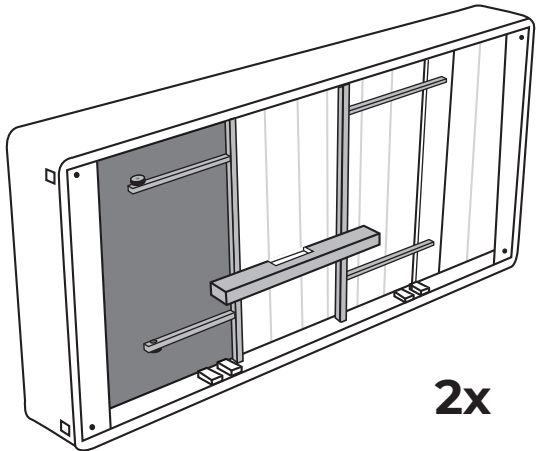

-  **NO** Monteringsanvisning
-  **DK** Monteringsvejledning
-  **DE** Installationsanleitung
-  **FI** Kasasohjeet
-  **EE** Paigaldusjuhend
-  **UK** Assembly instruction

Svane® IntelliGel® DeLuxe Athena adjustable bed

IntelliGel® DeLuxe Top	IntelliGel® DeLuxe Top
AdaptiveZone	AdaptiveZone
Motion 7000	Motion 7000

Svane® IntelliGel® DeLuxe Athena adjustable bed

Parts

NO Eller
DK Eller
DE Oder
FI Tai
EE Või
UK Or

Included in headboard package.
Headboard are mounted to the bed frame as shown in grey.