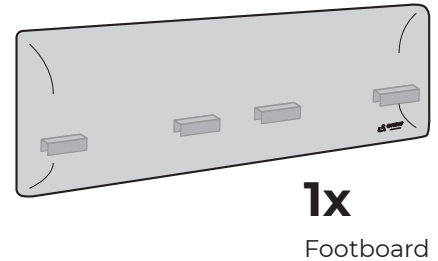

-  **NO** Monteringsanvisning
-  **DK** Monteringsvejledning
-  **DE** Installationsanleitung
-  **FI** Kasasohjeet
-  **EE** Paigaldusjuhend
-  **UK** Assembly instruction

Svane® IntelliGel® DeLuxe Athena adjustable bed

IntelliGel® DeLuxe Top	IntelliGel® DeLuxe Top
AdaptiveZone	AdaptiveZone
Motion 7000	Motion 7000

Svane® IntelliGel® DeLuxe Athena adjustable bed

Parts

NO Eller
DK Eller
DE Oder
FI Tai
EE Või
UK Or

Included in headboard package.
Headboard are mounted to the bed frame as shown in grey.