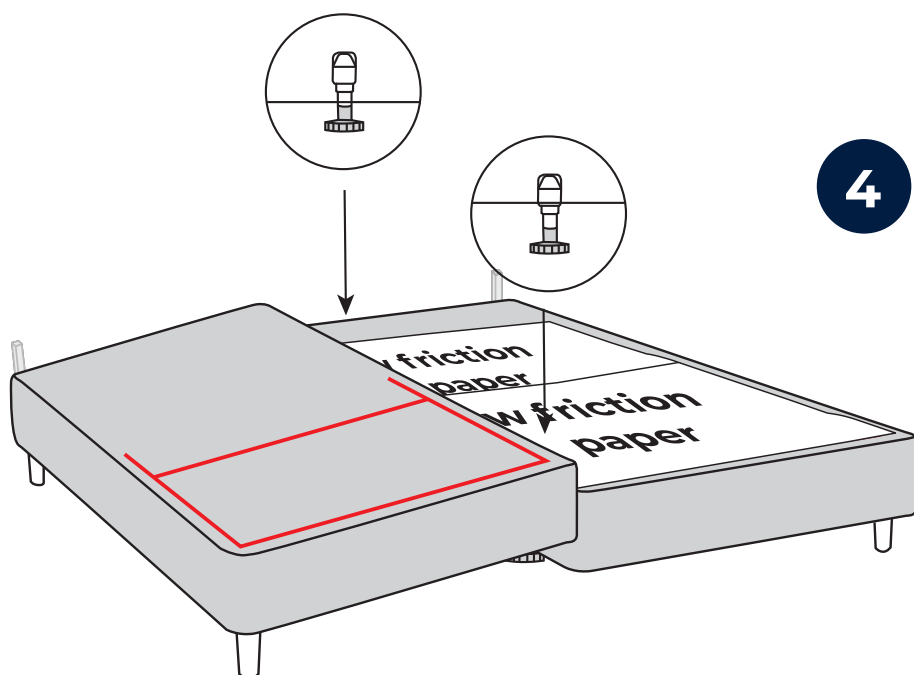

IntelliGel® DeLuxe Top	
IntelliGel® DeLuxe Top	
ComfyZone	ComfyZone
Motion 7000	Motion 7000

Svane® IntelliGel® DeLuxe Zenon adjustable bed

Parts

NO Eller
DK Eller
DE Oder
FI Tai
EE Või
UK Or

Included in headboard package.
Headboard are mounted to the bed frame as shown in grey.

Svane® IntelliGel® DeLuxe Zenon adjustable bed

1

2

Svane® IntelliGel® DeLuxe Zenon adjustable bed

3

4

5

Svane® IntelliGel® DeLuxe Zenon adjustable bed

Svane® IntelliGel® DeLuxe Zenon adjustable bed

Svane® IntelliGel® DeLuxe Zenon adjustable bed

Svane® IntelliGel® DeLuxe Zenon adjustable bed

14

repeat step

7 to 14

15

Svane® IntelliGel® DeLuxe Zenon adjustable bed