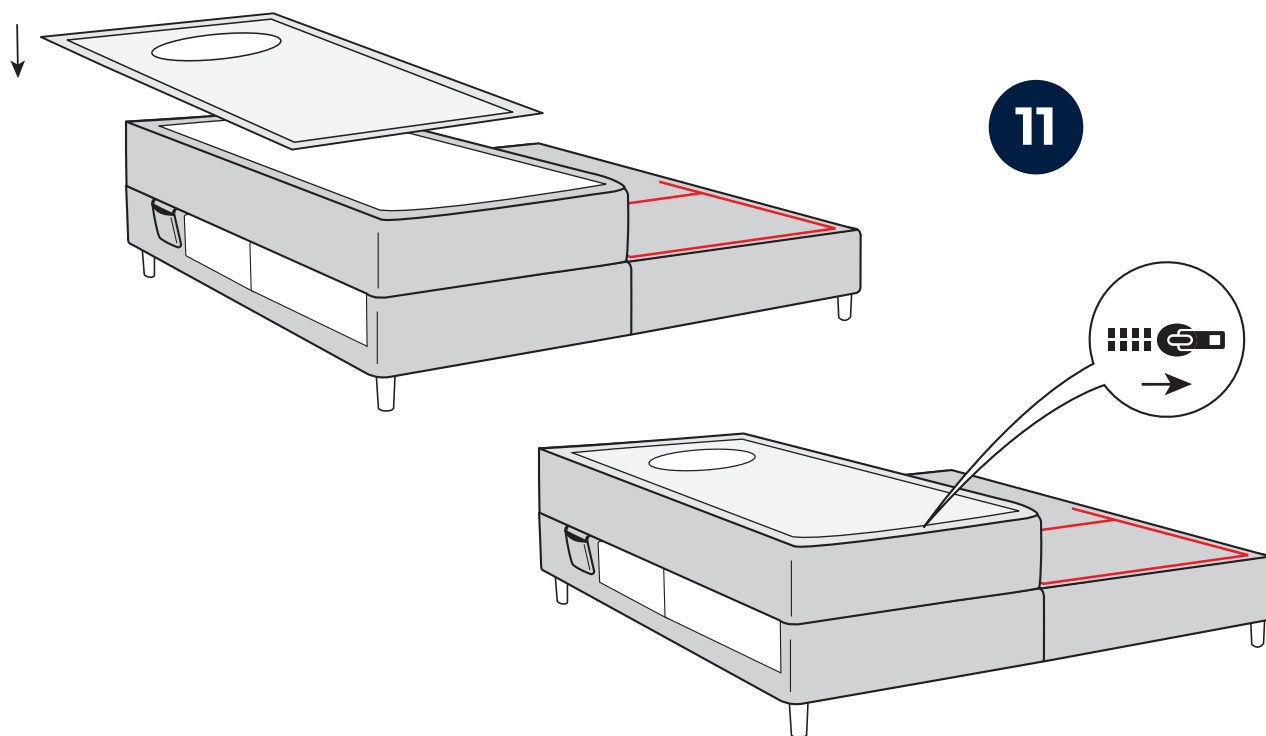

IntelliGel® DeLuxe Top	
IntelliGel® DeLuxe Top	
ComfyZone	ComfyZone
Motion 7000	Motion 7000

Svane® IntelliGel® DeLuxe Zenon adjustable bed

Parts

NO Eller
DK Eller
DE Oder
FI Tai
EE Või
UK Or

Included in headboard package.
Headboard are mounted to the bed frame as shown in grey.

Svane® IntelliGel® DeLuxe Zenon adjustable bed

1

2

Svane® IntelliGel® DeLuxe Zenon adjustable bed

3

4

5

Svane® IntelliGel® DeLuxe Zenon adjustable bed

Svane® IntelliGel® DeLuxe Zenon adjustable bed

Svane® IntelliGel® DeLuxe Zenon adjustable bed

Svane® IntelliGel® DeLuxe Zenon adjustable bed

14

repeat step

7 to 14

15

Svane® IntelliGel® DeLuxe Zenon adjustable bed