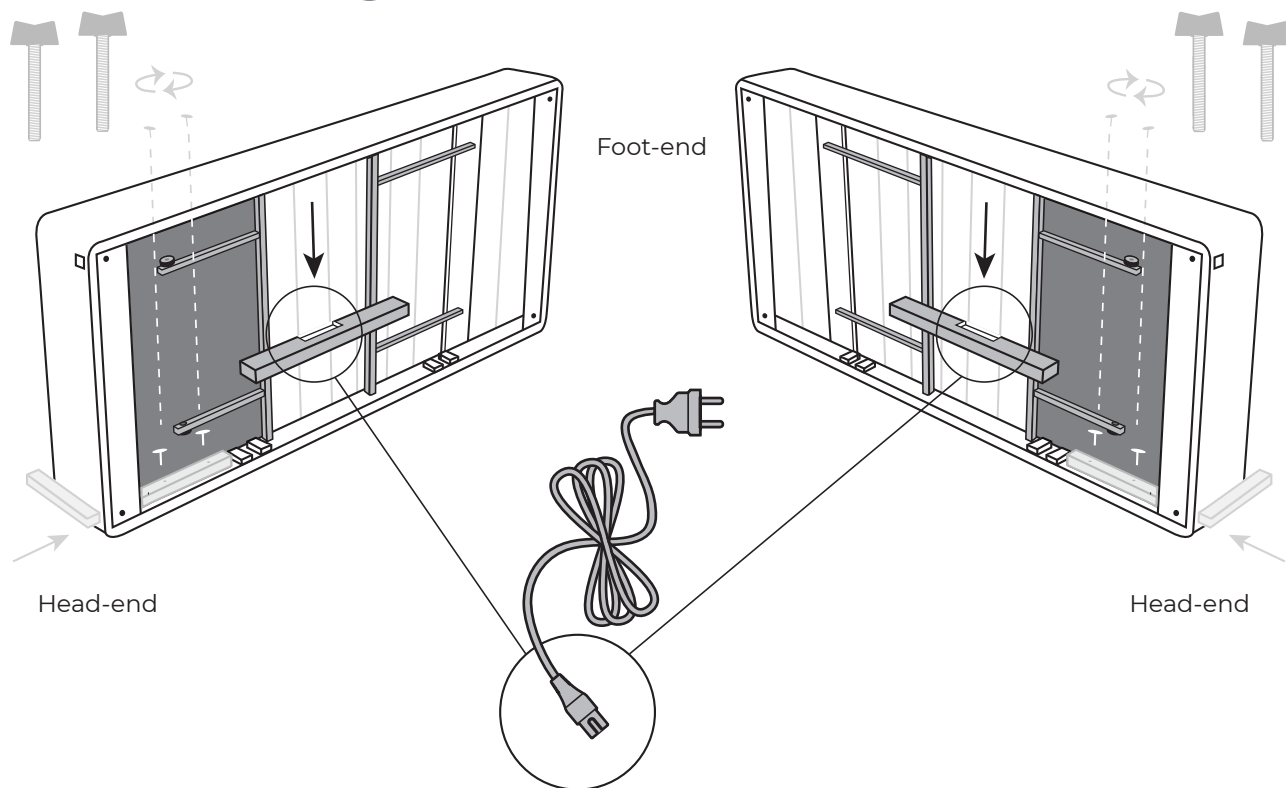

-  **NO** Monteringsanvisning
-  **DK** Monteringsvejledning
-  **DE** Installationsanleitung
-  **FI** Kasasohjeet
-  **EE** Paigaldusjuhend
-  **UK** Assembly instruction

Svane® IntelliGel® DeLuxe Zenon adjustable bed

IntelliGel® DeLuxe Top	
IntelliGel® DeLuxe Top	
ComfyZone	ComfyZone
Motion 7000	Motion 7000

Svane® IntelliGel® DeLuxe Zenon adjustable bed

Parts

NO Eller
DK Eller
DE Oder
FI Tai
EE Või
UK Or

Included in headboard package.
Headboard are mounted to the bed frame as shown in grey.

Svane® IntelliGel® DeLuxe Zenon adjustable bed

1

2

Svane® IntelliGel® DeLuxe Zenon adjustable bed

3

4

5

Svane® IntelliGel® DeLuxe Zenon adjustable bed