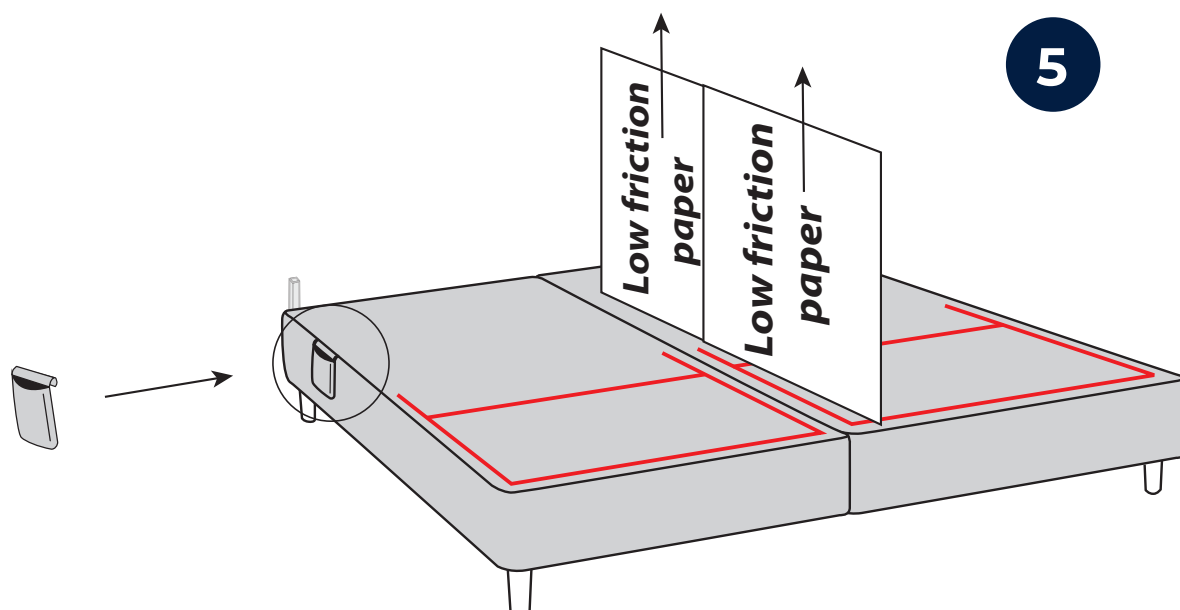

IntelliGel® DeLuxe Top	
IntelliGel® DeLuxe Top	
ComfyZone	ComfyZone
Motion 7000	Motion 7000

Svane® IntelliGel® DeLuxe Zenon adjustable bed

Parts

NO Eller
DK Eller
DE Oder
FI Tai
EE Või
UK Or

Included in headboard package.
Headboard are mounted to the bed frame as shown in grey.

Svane® IntelliGel® DeLuxe Zenon adjustable bed

1

2

Svane® IntelliGel® DeLuxe Zenon adjustable bed

3

4

5

Svane® IntelliGel® DeLuxe Zenon adjustable bed

Svane® IntelliGel® DeLuxe Zenon adjustable bed

Svane® IntelliGel® DeLuxe Zenon adjustable bed

Svane® IntelliGel® DeLuxe Zenon adjustable bed

14

repeat step

7 to 14

15

Svane® IntelliGel® DeLuxe Zenon adjustable bed