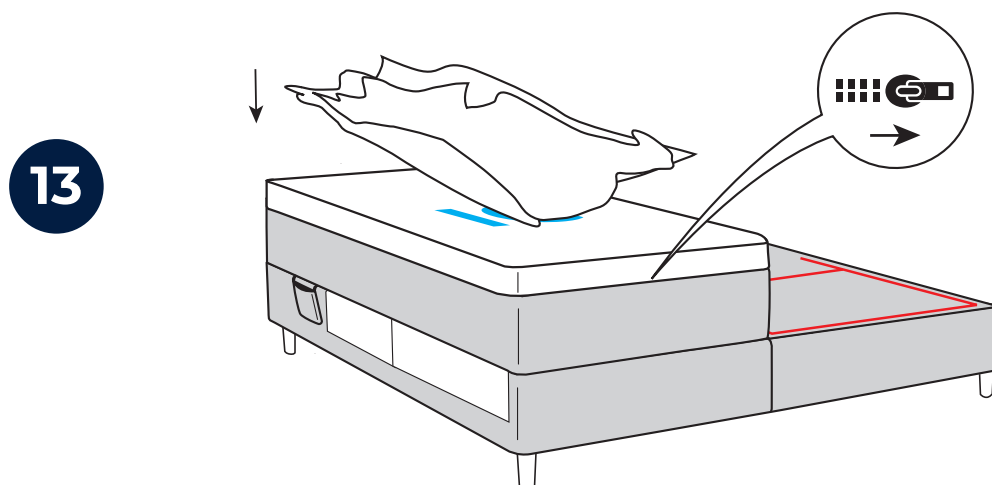

IntelliGel® DeLuxe Top	
IntelliGel® DeLuxe Top	
ComfyZone	ComfyZone
Motion 7000	Motion 7000

Svane® IntelliGel® DeLuxe Zenon adjustable bed

Parts

NO Eller
DK Eller
DE Oder
FI Tai
EE Või
UK Or

Included in headboard package.
Headboard are mounted to the bed frame as shown in grey.

Svane® IntelliGel® DeLuxe Zenon adjustable bed

1

2

Svane® IntelliGel® DeLuxe Zenon adjustable bed

3

4

5

Svane® IntelliGel® DeLuxe Zenon adjustable bed

Svane® IntelliGel® DeLuxe Zenon adjustable bed

Svane® IntelliGel® DeLuxe Zenon adjustable bed

Svane® IntelliGel® DeLuxe Zenon adjustable bed

14

repeat step

7 to 14

15

Svane® IntelliGel® DeLuxe Zenon adjustable bed