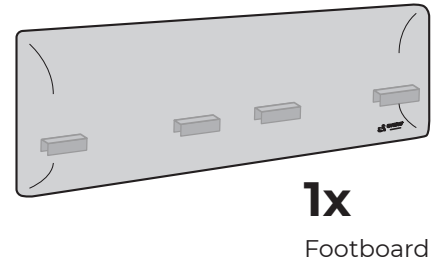

-  **NO** Monteringsanvisning
-  **DK** Monteringsvejledning
-  **DE** Installationsanleitung
-  **FI** Kasasohjeet
-  **EE** Paigaldusjuhend
-  **UK** Assembly instruction

Svane® IntelliGel® DeLuxe Zenon adjustable bed

IntelliGel® DeLuxe Top	
IntelliGel® DeLuxe Top	
ComfyZone	ComfyZone
Motion 7000	Motion 7000

Svane® IntelliGel® DeLuxe Zenon adjustable bed

Parts

NO Eller
DK Eller
DE Oder
FI Tai
EE Või
UK Or

Included in headboard package.
Headboard are mounted to the bed frame as shown in grey.