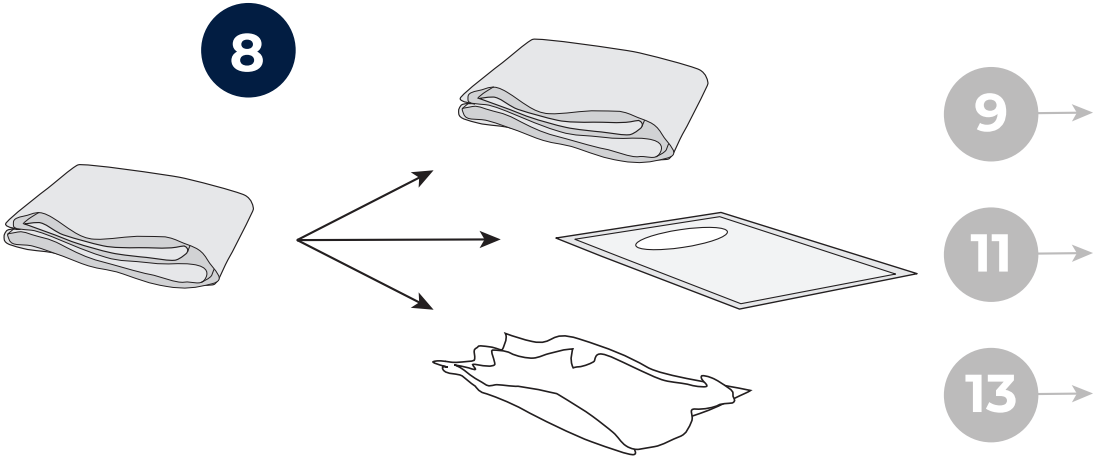

IntelliGel® DeLuxe Top	
IntelliGel® DeLuxe Top	
ComfyZone	ComfyZone
Motion 7000	Motion 7000

Svane® IntelliGel® DeLuxe Zenon adjustable bed

Parts

NO Eller
DK Eller
DE Oder
FI Tai
EE Või
UK Or

Included in headboard package.
Headboard are mounted to the bed frame as shown in grey.

Svane® IntelliGel® DeLuxe Zenon adjustable bed

1

2

Svane® IntelliGel® DeLuxe Zenon adjustable bed

3

4

5

Svane® IntelliGel® DeLuxe Zenon adjustable bed

Svane® IntelliGel® DeLuxe Zenon adjustable bed

Svane® IntelliGel® DeLuxe Zenon adjustable bed

Svane® IntelliGel® DeLuxe Zenon adjustable bed

14

repeat step

7 to 14

15

Svane® IntelliGel® DeLuxe Zenon adjustable bed