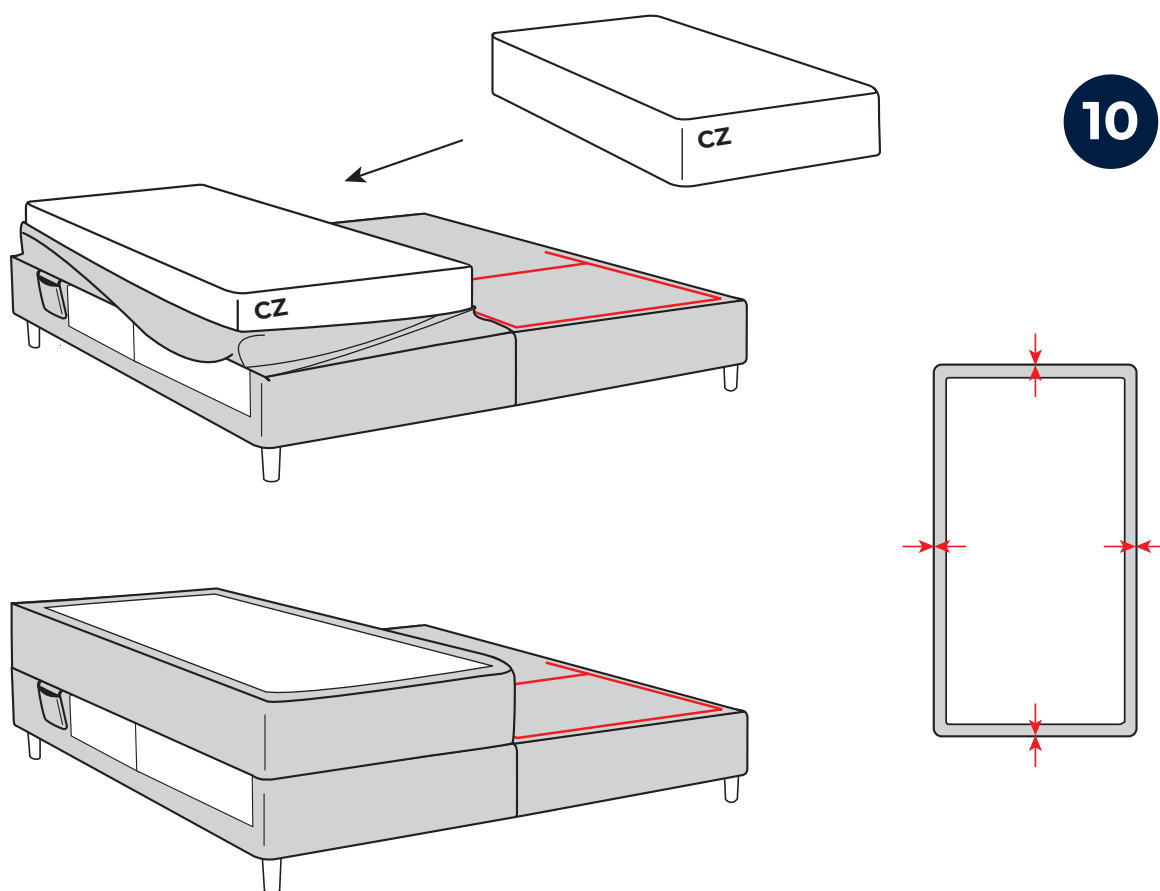

IntelliGel® DeLuxe Top	
IntelliGel® DeLuxe Top	
ComfyZone	ComfyZone
Motion 7000	Motion 7000

Svane® IntelliGel® DeLuxe Zenon adjustable bed

Parts

NO Eller
DK Eller
DE Oder
FI Tai
EE Või
UK Or

Included in headboard package.
Headboard are mounted to the bed frame as shown in grey.

Svane® IntelliGel® DeLuxe Zenon adjustable bed

1

2

Svane® IntelliGel® DeLuxe Zenon adjustable bed

3

4

5

Svane® IntelliGel® DeLuxe Zenon adjustable bed

Svane® IntelliGel® DeLuxe Zenon adjustable bed

Svane® IntelliGel® DeLuxe Zenon adjustable bed

Svane® IntelliGel® DeLuxe Zenon adjustable bed

14

repeat step

7 to 14

15

Svane® IntelliGel® DeLuxe Zenon adjustable bed