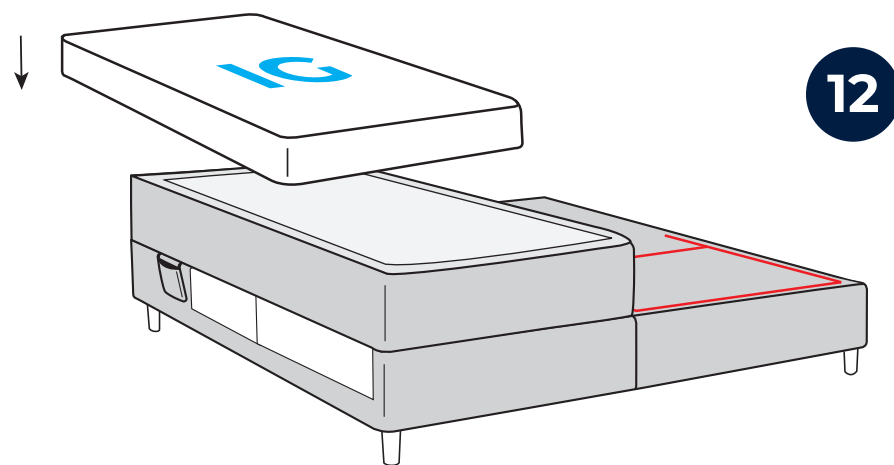

IntelliGel® DeLuxe Top	
IntelliGel® DeLuxe Top	
ComfyZone	ComfyZone
Motion 7000	Motion 7000

Svane® IntelliGel® DeLuxe Zenon adjustable bed

Parts

NO Eller
DK Eller
DE Oder
FI Tai
EE Või
UK Or

Included in headboard package.
Headboard are mounted to the bed frame as shown in grey.

Svane® IntelliGel® DeLuxe Zenon adjustable bed

1

2

Svane® IntelliGel® DeLuxe Zenon adjustable bed

3

4

5

Svane® IntelliGel® DeLuxe Zenon adjustable bed

Svane® IntelliGel® DeLuxe Zenon adjustable bed

Svane® IntelliGel® DeLuxe Zenon adjustable bed

Svane® IntelliGel® DeLuxe Zenon adjustable bed

14

repeat step

7 to 14

15

Svane® IntelliGel® DeLuxe Zenon adjustable bed