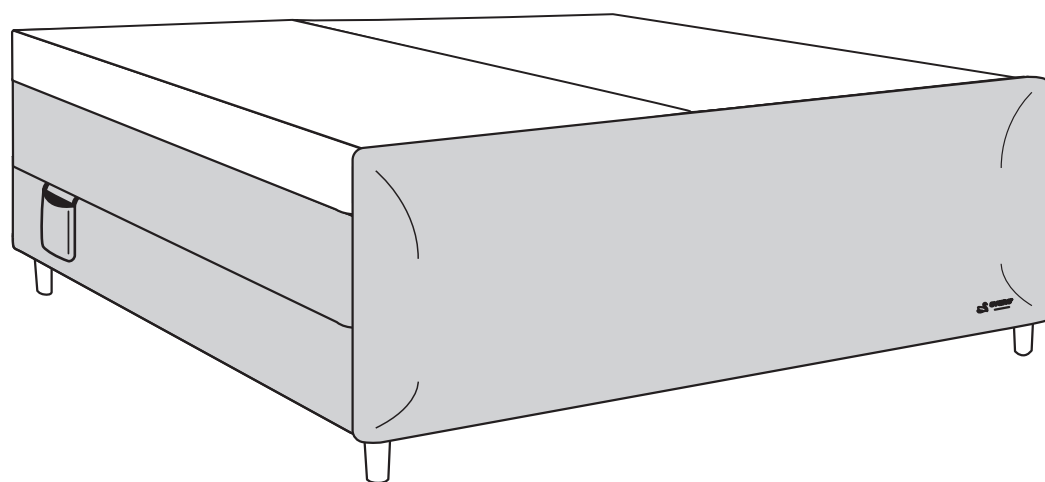

-  **NO** Monteringsanvisning
-  **DK** Monteringsvejledning
-  **DE** Installationsanleitung
-  **FI** Kasasohjeet
-  **EE** Paigaldusjuhend
-  **UK** Assembly instruction

Svane® IntelliGel® DeLuxe Zenon adjustable bed

IntelliGel® DeLuxe Top	
IntelliGel® DeLuxe Top	
ComfyZone	ComfyZone
Motion 7000	Motion 7000

Svane® IntelliGel® DeLuxe Zenon adjustable bed

Parts

NO Eller
DK Eller
DE Oder
FI Tai
EE Või
UK Or

Included in headboard package.
Headboard are mounted to the bed frame as shown in grey.