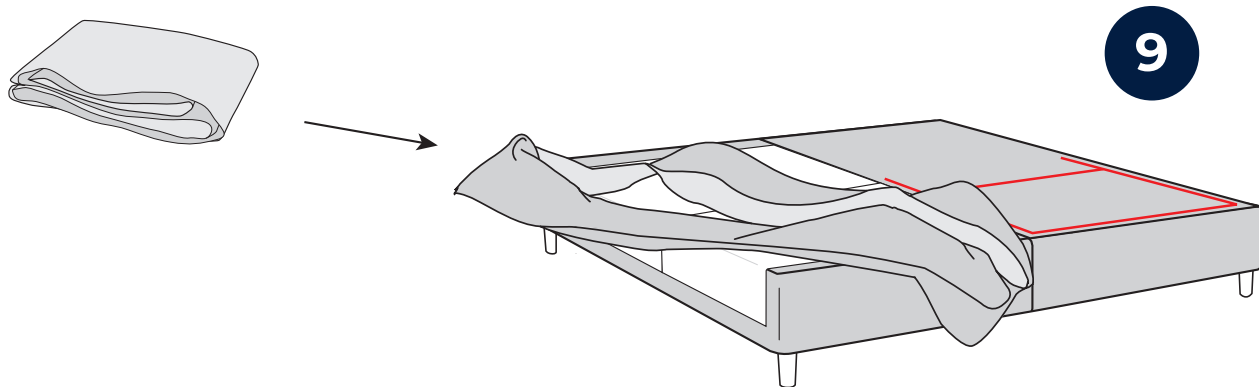

IntelliGel® DeLuxe Top	
IntelliGel® DeLuxe Top	
ComfyZone	ComfyZone
Motion 7000	Motion 7000

Svane® IntelliGel® DeLuxe Zenon adjustable bed

Parts

NO Eller
DK Eller
DE Oder
FI Tai
EE Või
UK Or

Included in headboard package.
Headboard are mounted to the bed frame as shown in grey.

Svane® IntelliGel® DeLuxe Zenon adjustable bed

1

2

Svane® IntelliGel® DeLuxe Zenon adjustable bed

3

4

5

Svane® IntelliGel® DeLuxe Zenon adjustable bed

Svane® IntelliGel® DeLuxe Zenon adjustable bed

Svane® IntelliGel® DeLuxe Zenon adjustable bed

Svane® IntelliGel® DeLuxe Zenon adjustable bed

14

repeat step

7 to 14

15

Svane® IntelliGel® DeLuxe Zenon adjustable bed