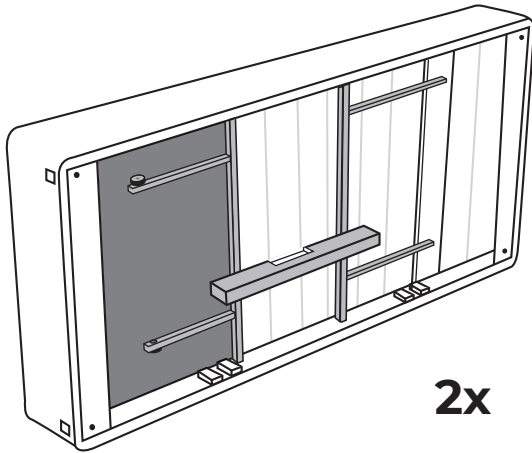

-  **NO** Monteringsanvisning
-  **DK** Monteringsvejledning
-  **DE** Installationsanleitung
-  **FI** Kasasohjeet
-  **EE** Paigaldusjuhend
-  **UK** Assembly instruction

Svane® IntelliGel® DeLuxe Zenon adjustable bed

IntelliGel® DeLuxe Top	
IntelliGel® DeLuxe Top	
ComfyZone	ComfyZone
Motion 7000	Motion 7000

Svane® IntelliGel® DeLuxe Zenon adjustable bed

Parts

NO Eller
DK Eller
DE Oder
FI Tai
EE Või
UK Or

Included in headboard package.
Headboard are mounted to the bed frame as shown in grey.