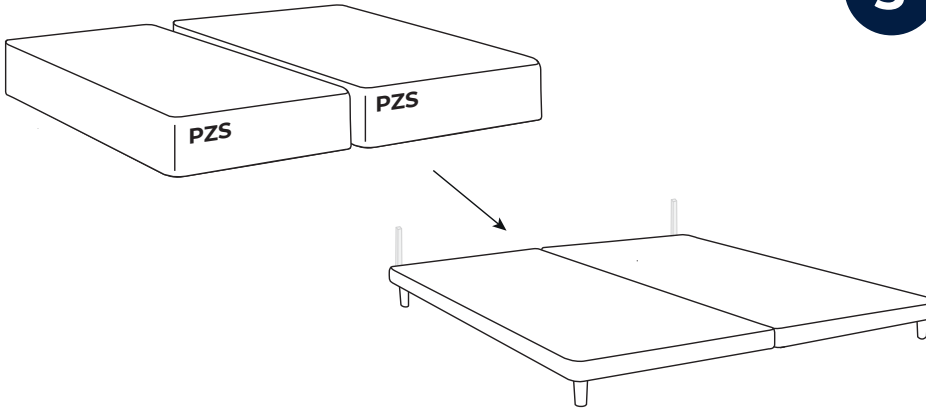

NO Eller
SE Eller
DK Eller
FI Tai
EE Või
UK Or

2x

N.B. Included when you buy headboard.

Headboard are mounted to the bed frame as shown in grey.

Svane® IntelliGel® Zefir Continental bed

Svane® IntelliGel® Zefir Continental bed

3

4

NO Eller
SE Eller
DK Eller
FI Tai
EE Või
UK Or

Svane® IntelliGel® Zefir Continental bed

Svane® IntelliGel® Zefir Continental bed

Svane® IntelliGel® Zefir Continental bed

**For more useful information about
your new product, visit Service at:**
svanebeds.com