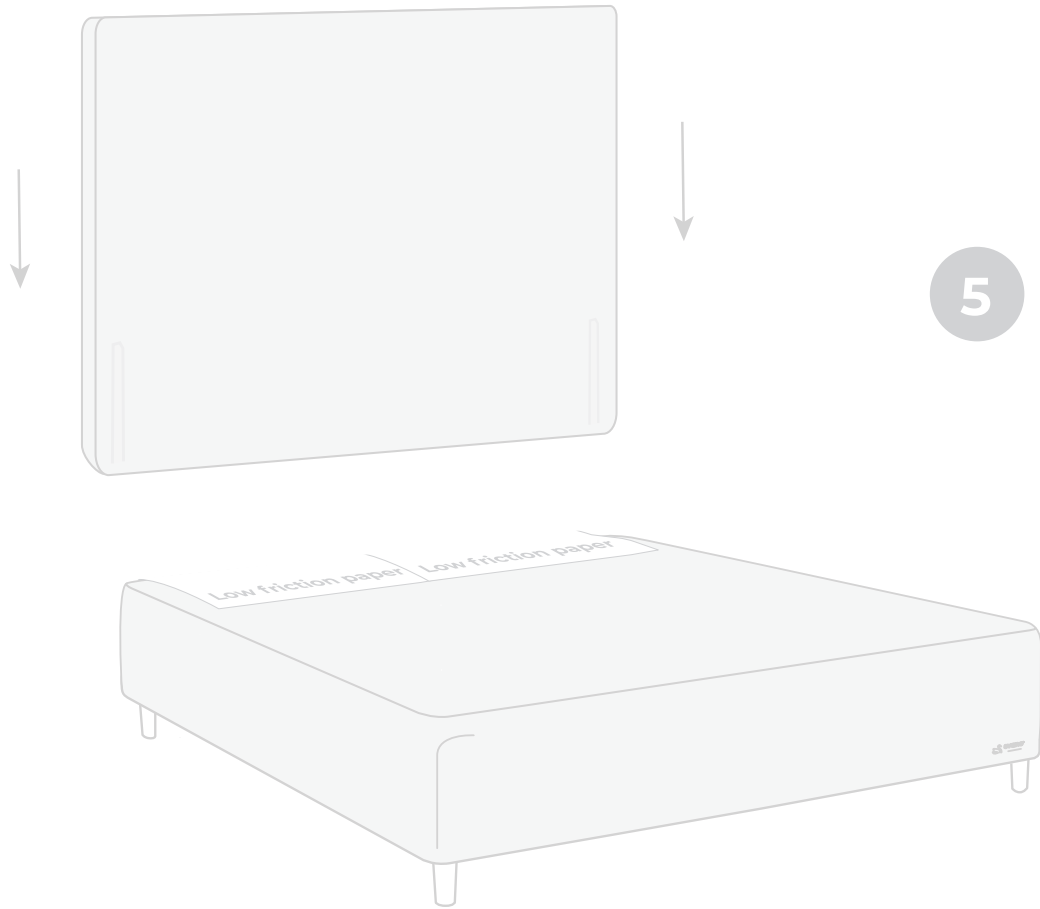

NO Eller
SE Eller
DK Eller
FI Tai
EE Või
UK Or

2x

N.B. Included when you buy headboard.

Headboard are mounted to the bed frame as shown in grey.

Svane® IntelliGel® Zefir Continental bed

Svane® IntelliGel® Zefir Continental bed

3

4

NO Eller
SE Eller
DK Eller
FI Tai
EE Või
UK Or

Svane® IntelliGel® Zefir Continental bed

Svane® IntelliGel® Zefir Continental bed

Svane® IntelliGel® Zefir Continental bed

**For more useful information about
your new product, visit Service at:**
svanebeds.com