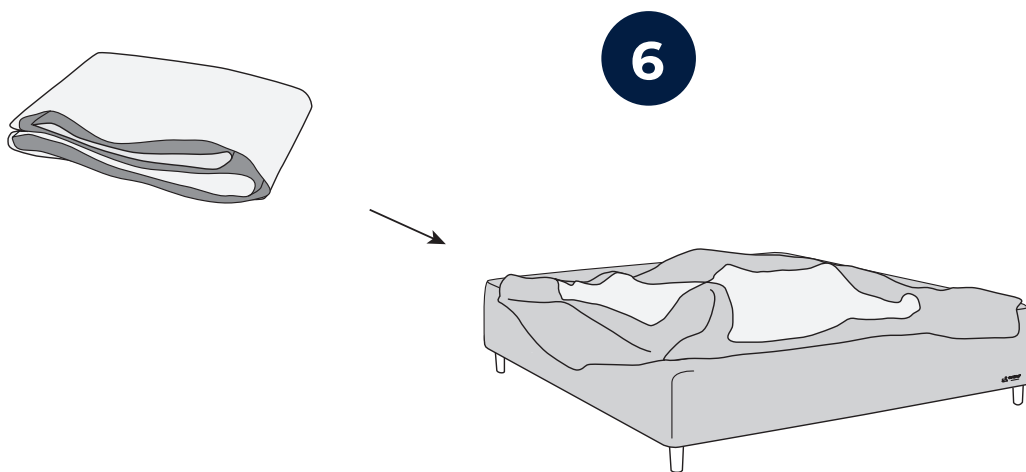

NO Eller
SE Eller
DK Eller
FI Tai
EE Või
UK Or

2x

N.B. Included when you buy headboard.

Headboard are mounted to the bed frame as shown in grey.

Svane® IntelliGel® Zefir Continental bed

Svane® IntelliGel® Zefir Continental bed

3

4

NO Eller
SE Eller
DK Eller
FI Tai
EE Või
UK Or

Svane® IntelliGel® Zefir Continental bed

Svane® IntelliGel® Zefir Continental bed

Svane® IntelliGel® Zefir Continental bed

**For more useful information about
your new product, visit Service at:**
svanebeds.com