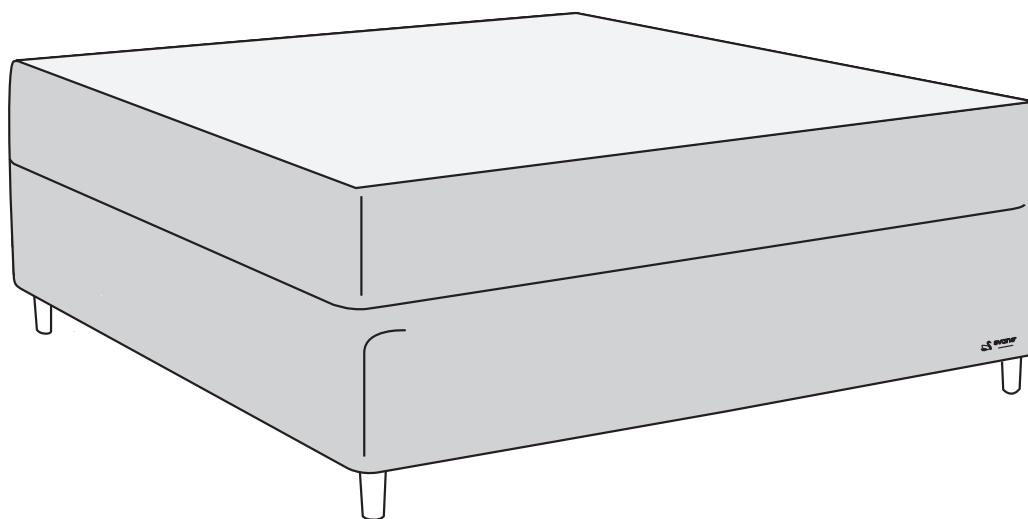

## Svane® IntelliGel® Zense Continental bed

IntelliGel 6	
DynamicZone	DynamicZone
BasicPocket	BasicPocket
Smart Frame	Smart Frame

Scan QR code  
for assembly  
instructions movie

# Svane® IntelliGel® Zense Continental bed

## Parts

1x

IntelliGel®

2x

DynamicZone

2x

BasicPocket

2x