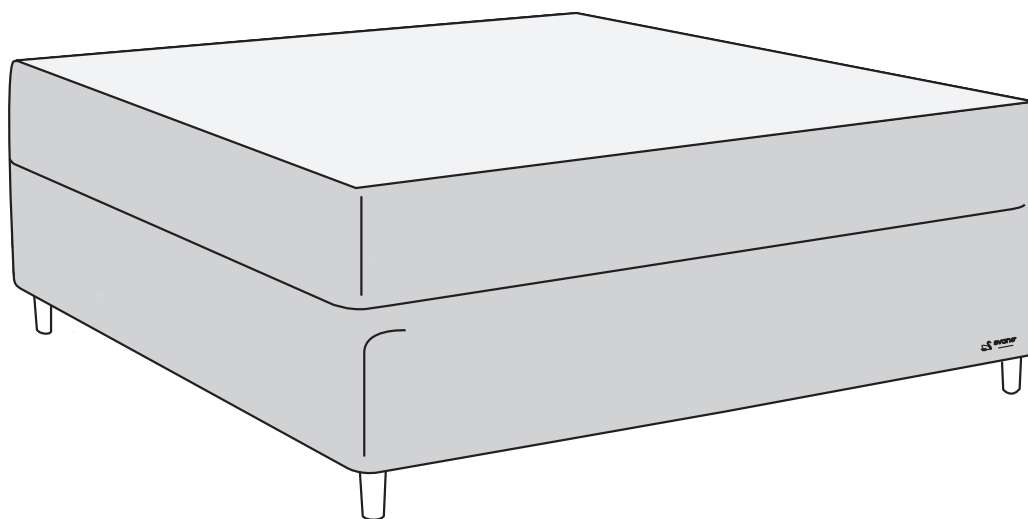

-  **NO** Monteringsanvisning
-  **SE** Monteringsanvisning
-  **DK** Monteringsvejledning
-  **FI** Kasausohjeet
-  **EE** Paigaldusjuhend
-  **UK** Assembly instruction

Svane® IntelliGel® Zonic Continental bed

IntelliGel 3	
DynamicZone	DynamicZone
BasicPocket	BasicPocket
Smart Frame	Smart Frame

Scan QR code
for assembly
instructions movie

Svane® IntelliGel® Zonic Continental bed

Parts

1x

IntelliGel®

2x

DynamicZone

2x

BasicPocket

2x

2x

2x

4x

2x

NO Eller
SE Eller
DK Eller
FI Tai
EE Või
UK Or

2x

N.B. Included when you buy headboard.

Headboard are mounted to the bed frame as shown in grey.

Svane® IntelliGel® Zonic Continental bed

Svane® IntelliGel® Zonic Continental bed

3

4

NO Eller
SE Eller
DK Eller
FI Tai
EE Või
UK Or